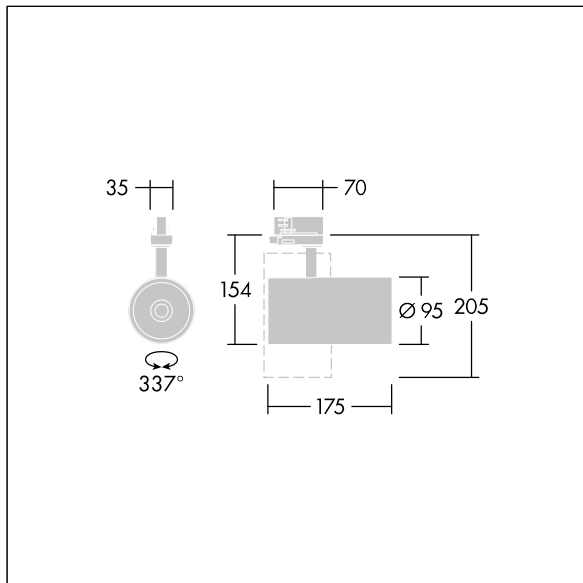

96108735 GRAFFITI 3600-940HE SWI 3GU SP BK 12X

Graffiti

Projecteur LED pour installations triphasées avec distribution lumineuse de type spot et température de couleurs stabilisée. Electronique, Luminaire commutable on/off. Classe électrique I, IP20. Corps : peinture micro-texturée aluminium fonderie noir. Réflecteur : PC « sputtered ». Projecteur avec rotation jusqu'à 337° et pivot jusqu'à 90°. Complet avec LED 4000 K, efficacité maximale

Cet article est emballé en vrac et contient douze unités. Le code de l'article doit être commandé en multiple de douze (12/24/36/48/60...). Toutes les données de la fiche technique font référence à un seul article.

Dimensions : Ø95 x 205 mm
 Puissance du luminaire: 27 W
 Flux lumineux du luminaire: 3500 lm
 Efficacité lumineuse du luminaire: 130 lm/W
 Poids : 0,71 kg

TLG_GRAF_F_3GU_BK_ON.jpg

TLG_GRAF_M_3GU.wmf

Ce produit contient une source lumineuse de classe d'efficacité énergétique C.