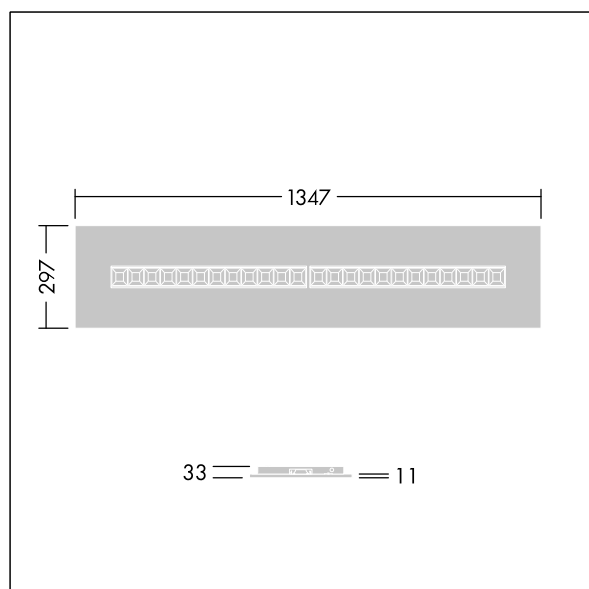

Omega Moduline

96637033 OMEGA M 4800-840 HF WHG 3X12F

THORN

Omega Moduline

Dalle LED durable utilisant une source lumineuse LED modulaire remplaçable et un convertisseur, pour les bureaux et les espaces de formation. Chaque module LED complet peut être facilement remplacé sans outil et dispose d'un mécanisme d'encliquetage simple, ce qui permet de changer les modules LED en fin de vie ou de modifier la température ou le rendu des couleurs si nécessaire. La combinaison de cellules profondes et de lentilles primaires permet d'obtenir un éclairage de haute qualité avec une distribution uniforme de la lumière et un contrôle efficace de l'éblouissement à une luminosité très élevée des modules LED. Electronique, non gradable. Classe électrique II, IP20, Résistance aux impacts : IK03. Corps : blanc doux tôle d'acier. Réflecteur de module LED Finition en blanc. De série, idéal pour un montage encastré dans les plafonds à éléments modulaires et, grâce aux accessoires, montage apparent ou suspendu également possible dans les plafonds dissimulés et en plaques de plâtre. Tous les accessoires doivent être commandés séparément. Durée de vie utile médiane: L90 50000 h à 25 °C. Indice min. de rendu des couleurs: 80 Livré avec LED 4 000 K.

TLG_OMGM_F_1200X300.jpg

Dimensions : 1347 x 297 x 33 mm
Puissance du luminaire: 32,7 W
Flux lumineux du luminaire: 5000 lm
Efficacité lumineuse du luminaire: 153 lm/W
Poids : 1,92 kg

TLG_OMGM_M_300X1350.wmf