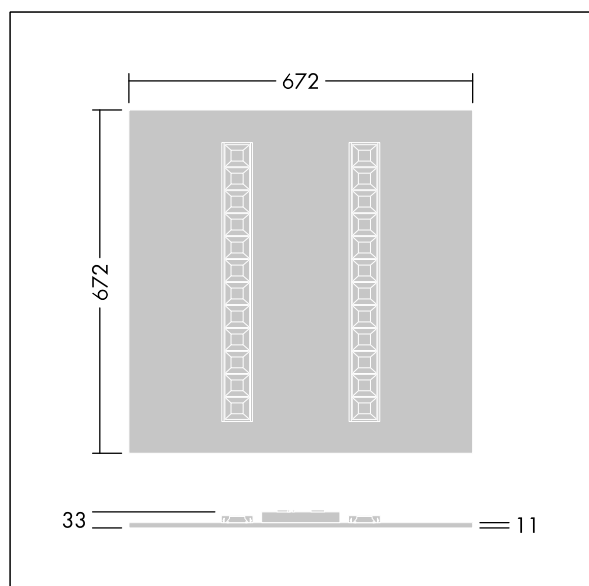

TLG\_OMGM\_F\_600X600.jpg

Dimensions : 672 x 672 x 33 mm  
Puissance du luminaire: 32,7 W  
Flux lumineux du luminaire: 5000 lm  
Efficacité lumineuse du luminaire: 153 lm/W  
Poids : 3,08 kg

TLG\_OMGM\_M\_675X675.wmf