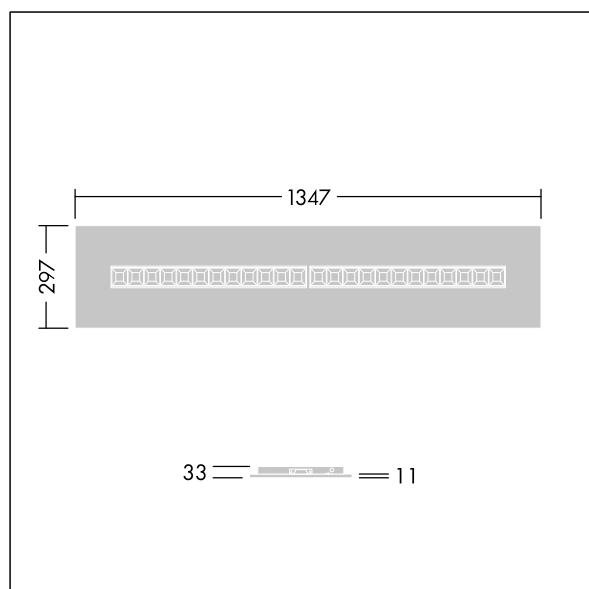

Omega Moduline

96637030 OMEGA M 3300-840 HF WHG 3X12F

THORN

Omega Moduline

Dalle LED durable utilisant une source lumineuse LED modulaire remplaçable et un convertisseur, pour les bureaux et les espaces de formation. Chaque module LED complet peut être facilement remplacé sans outil et dispose d'un mécanisme d'encliquetage simple, ce qui permet de changer les modules LED en fin de vie ou de modifier la température ou le rendu des couleurs si nécessaire. La combinaison de cellules profondes et de lentilles primaires permet d'obtenir un éclairage de haute qualité avec une distribution uniforme de la lumière et un contrôle efficace de l'éblouissement à une luminosité très élevée des modules LED. Electronique, non gradable. Classe électrique II, IP20, Résistance aux impacts : IK03. Corps : blanc doux tôle d'acier. Réflecteur de module LED Finition en blanc. De série, idéal pour un montage encastré dans les plafonds à éléments modulaires et, grâce aux accessoires, montage apparent ou suspendu également possible dans les plafonds dissimulés et en plaques de plâtre. Tous les accessoires doivent être commandés séparément. Durée de vie utile médiane: L90 50000 h à 25 °C. Indice min. de rendu des couleurs: 80 Livré avec LED 4 000 K.

TLG_OMGM_F_1200X300.jpg

Dimensions : 1347 x 297 x 33 mm
Puissance du luminaire: 21,9 W
Flux lumineux du luminaire: 3200 lm
Efficacité lumineuse du luminaire: 146 lm/W
Poids : 1,92 kg

TLG_OMGM_M_300X1350.wmf