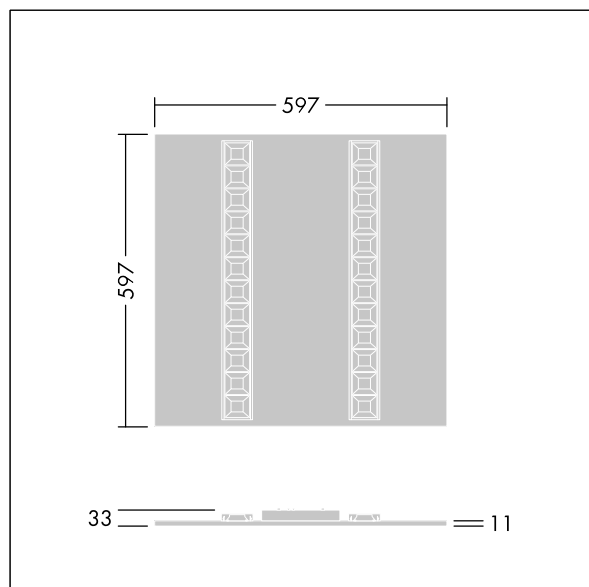

Omega Moduline

93905881 OMEGA M 4100 840 HFIX SRG Q600

THORN

Omega Moduline

Dalle LED durable utilisant une source lumineuse LED modulaire remplaçable et un convertisseur, pour les bureaux et les espaces de formation. Chaque module LED complet peut être facilement remplacé sans outil et dispose d'un mécanisme d'encliquetage simple, ce qui permet de changer les modules LED en fin de vie ou de modifier la température ou le rendu des couleurs si nécessaire. La combinaison de cellules profondes et de lentilles primaires permet d'obtenir un éclairage de haute qualité avec une distribution uniforme de la lumière et un contrôle efficace de l'éblouissement à une luminosité très élevée des modules LED. Électronique, gradable DALI-2. Classe électrique II, IP20, Résistance aux impacts : IK03. Corps : blanc. Réflecteur de module LED Finition argent. De série, idéal pour un montage encastré dans les plafonds à éléments modulaires et, grâce aux accessoires, montage apparent ou suspendu également possible dans les plafonds dissimulés et en plaques de plâtre. Tous les accessoires doivent être commandés séparément. Durée de vie utile médiane: L90 50000 h à 25 °C. Indice min. de rendu des couleurs: 80 Livré avec LED 4 000 K.

TLG_OMGM_F_600X600.jpg

Dimensions : 597 x 597 x 33 mm
Puissance du luminaire: 29,8 W
Flux lumineux du luminaire: 4400 lm
Efficacité lumineuse du luminaire: 148 lm/W
Poids : 5 kg

TLG_OMGM_M_600X600.wmf

Ce produit contient une source lumineuse de classe d'efficacité énergétique D.