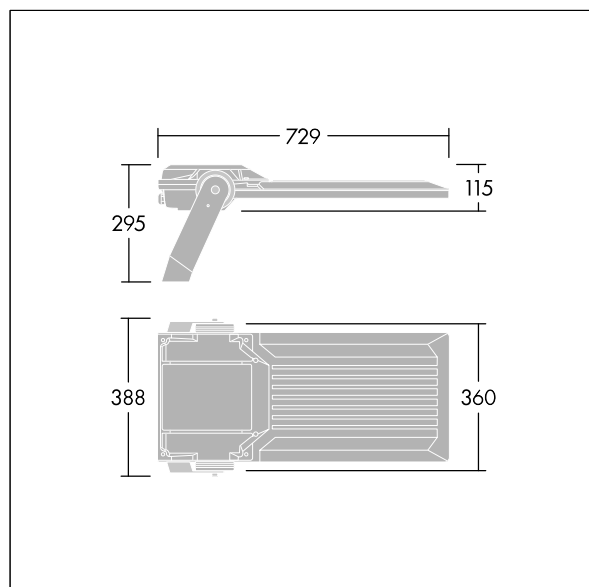

# Areaflood Pro 2

THORN

92998080 AFP2 L 144L70 740 A5 H CLO BS 3525 SP ->

## Areaflood Pro 2

Projecteur LED compact et polyvalent pour l'éclairage de grands espaces. Avec corps Large. convertisseur à LED alimentant 144 LED à 700mA avec une distribution lumineuse asymétrique 50°. IP66, IK08, Classe électrique I. Corps : fonderie aluminium (EN AC-44300), Gris pâle 150 sablé et texturé (similaire à RAL9006). Verre à haute transmission. Fermeture : trempé verre de 5 mm d'épaisseur. Avec fourche de montage réversible, Adaptateurs d'embouts en option, disponibles séparément pour le montage sur un poteau. BSxyzz : fonctionnement autonome, déconnexion physique, réduction bi-puissance (x=heures av. minuit, y=heures après minuit, zz=réduction (%)). Convertisseur pour puissance lumineuse constante. Protection contre les surtensions de surtensions de 10 kV. Pré-câblé avec 3 m de câble H07RN-F 1,5 mm<sup>2</sup>. Livré avec LED 4 000 K.

TLG\_AFP2\_F\_L\_1.jpg

Dimensions : 729 x 360 x 115 mm  
Puissance du luminaire: 298 W  
Flux lumineux du luminaire: 47016 lm  
Efficacité lumineuse du luminaire: 158 lm/W  
Poids : 14,18 kg  
Scx : 0.068 m<sup>2</sup>