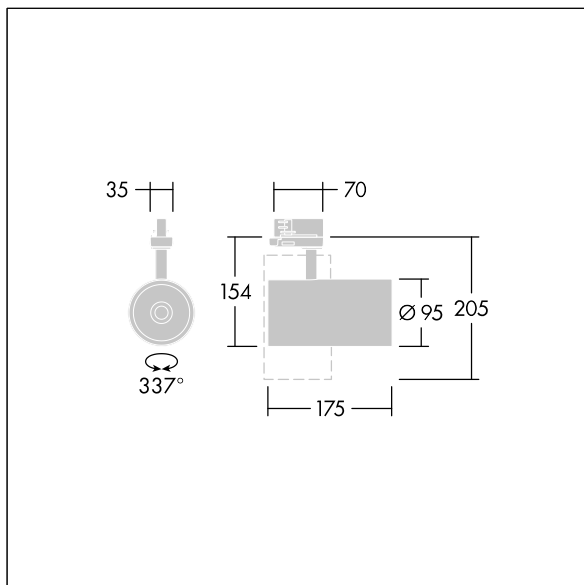

Graffiti

Projecteur LED pour installations triphasées avec distribution lumineuse de type spot et température de couleurs stabilisée. Electronique, Luminaire commutable on/off. Classe électrique I, IP20. Corps : peinture micro-texturée aluminium fonderie blanc. Réflecteur : PC « sputtered ». Projecteur avec rotation jusqu'à 337° et pivot jusqu'à 90°. Complet avec LED 4000 K, efficacité maximale

Cet article est emballé à l'unité et peut également être commandé avec un emballage en vrac.

Dimensions : Ø95 x 205 mm

Puissance du luminaire: 21 W

Flux lumineux du luminaire: 2800 lm

Efficacité lumineuse du luminaire: 133 lm/W

Poids : 0,71 kg

TLG_GRAF_F_3GU_WH_ON.jpg

TLG_GRAF_M_3GU.wmf

Ce produit contient une source lumineuse de classe d'efficacité énergétique C.

Toutes les valeurs marquées d'un * sont des valeurs nominales. Thorn utilise des composants testés et éprouvés, en provenance des meilleurs fournisseurs. Dans certains cas isolés, il se peut qu'il y ait des pannes de nature technologique au niveau des LED individuels, pendant le cycle de vie nominal du produit. Les normes internationales fixent la tolérance du flux initial et de la charge associée à $\pm 10\%$. Sauf indication contraire, les valeurs sont applicables pour une température ambiante de 25 °C.