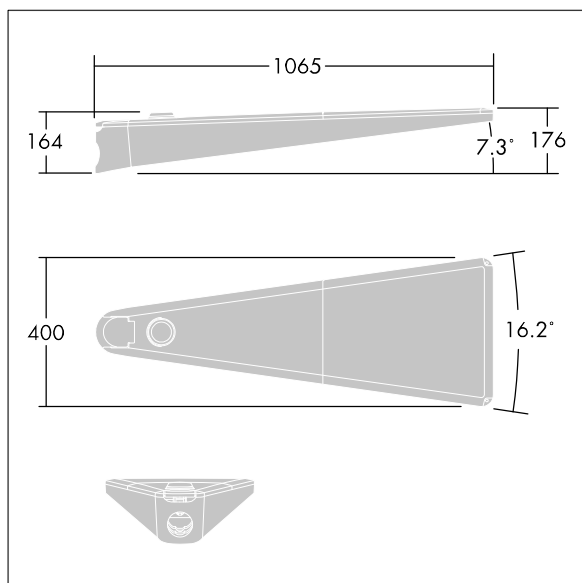

96671795 UA 48L50-740 NR CL1 T60E ANT

Urba

Lanterne d'éclairage de rue urbaine LED de taille Large avec 48 LED entraînés à 500mA avec optique route étroite. Electronique, non gradable. Classe électrique I, IP66, Résistance aux impacts : IK09. Corps : aluminium fonderie (EN AC-44300), texturé anthracite. Fermeture : verre transparent plat trempé. Fixations : acier inoxydable avec traitement anti-galvanique. Montage top sur mât de Ø 60mm. Livré avec LED 4 000 K.

Dimensions : 1078 x 400 x 357 mm
Puissance du luminaire: 71 W
Poids : 16 kg
Scx: 0.11 m²

TLG_URBA_F_LMTPGYPDB.jpg

TLG_URBA_M_LD1.wmf

Ce produit contient une source lumineuse de classe d'efficacité énergétique D.