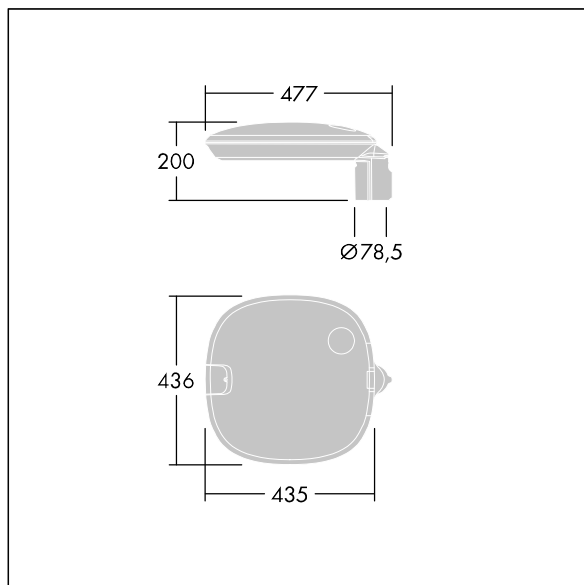

92962716 FW 24L70-730 NR BP 3550 HFX CL2 MTPA ANT

ISO 9223 C5		IP66	IK10				T _a -30 +25
----------------	--	------	------	--	--	--	---------------------------

Flow

Une lanterne LED très polyvalente avec une distribution pour Route étroite, asymétrique. Appareillage gradable DALI Electronique, alimentant 24 LED à 700mA. Compatible avec PL, prise Nema à 7 broches. Classe électrique II, IP66, IK10. Corps, couvercle et manchon : aluminium fonderie (EN AC-47100) thermopoudré gris anthracite 900 sablé.. Fermeture : 6 mm d'épaisseur en verre transparent. BPxyz : Réduction bi-puissance autonome (x : heures avant minuit, y : heures après minuit, zz : réduction (%)) gradation DALI. Livré avec LED 3 000 K. Montage top sur mât de Ø 60mm.

Dimensions : 435 x 436 x 200 mm
 Puissance du luminaire: 52 W
 Flux lumineux du luminaire: 6764 lm
 Efficacité lumineuse du luminaire: 130 lm/W
 Poids : 11,96 kg
 Scx : 0.054 m²

TLG_FLOW_F_MTP_CL.jpg

TLG_FLOW_M_MTP60.wmf