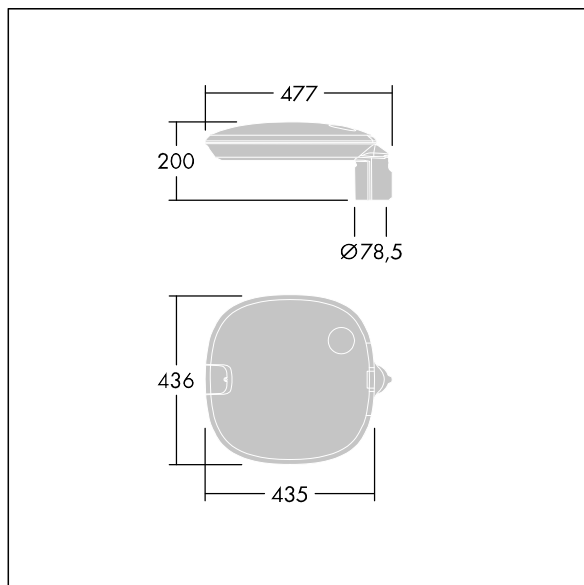

### Flow

Une lanterne LED très polyvalente avec une distribution pour Route étroite, asymétrique. Appareillage gradable DALI Electronique, alimentant 24 LED à 700mA. Compatible avec PL, prise Nema à 7 broches. Classe électrique II, IP66, IK10. Corps, couvercle et manchon : aluminium fonderie (EN AC-47100) thermopoudré gris anthracite 900 sablé.. Fermeture : 6 mm d'épaisseur en verre transparent. Bi-puissance autonome désactivable BSxyzz (x = nb heure avant, y = nb heure après le point milieu, zz = % de réduction) Livré avec LED 3 000 K. Montage top sur mât de Ø 60mm. Pré-câblé avec 6 m de câble H07RN-F 1,5 mm<sup>2</sup>.

Dimensions : 435 x 436 x 200 mm  
 Puissance du luminaire: 52 W  
 Flux lumineux du luminaire: 6764 lm  
 Efficacité lumineuse du luminaire: 130 lm/W  
 Poids : 12,61 kg  
 Scx : 0.054 m<sup>2</sup>

TLG\_FLOW\_F\_PDB\_CL.jpg