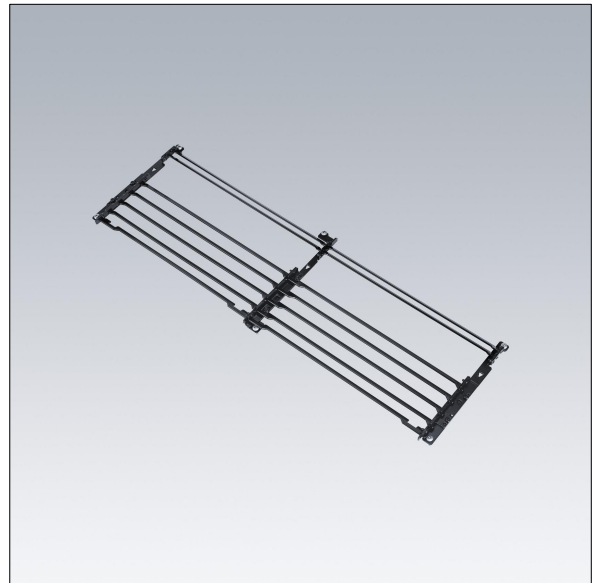

96671493 ALTIS G4G5 1 BRICK LOUVRE A5

Kit de grille pour 1 moule Altis LED avec distribution lumineuse Asymétrique 50°. Peut être installé avant ou après l'installation sur place. Finition noire (similaire à RAL9005).

Vous pouvez obtenir des conseils de conception auprès de votre représentant local.

TLG_ALT5_F_LVA.jpg