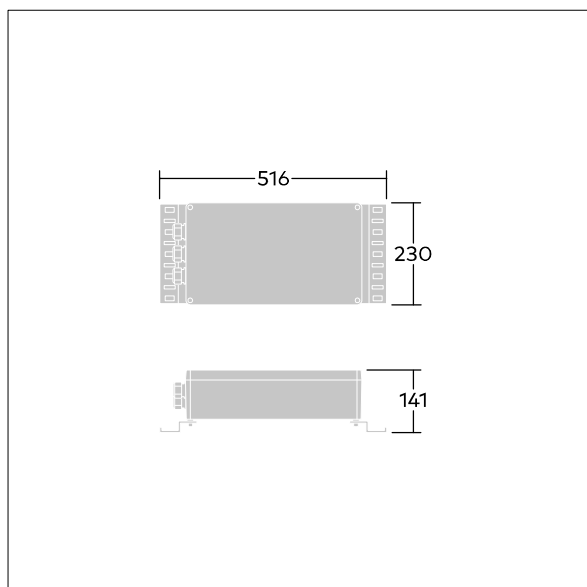

TLG_GTPR_M_GEARBOX_AL.wmf

Toutes les valeurs marquées d'un * sont des valeurs nominales. Sauf indication contraire, les valeurs sont applicables pour une température ambiante de 25 °C.

Les produits de Thorn Lighting sont perfectionnés en permanence. Nous nous réservons le droit d'apporter des modifications à nos produits sans autres publications.

© Thorn Lighting