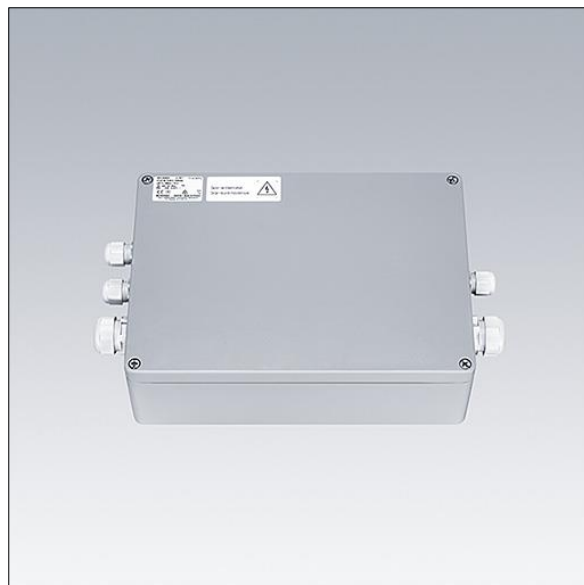

GTLED Pro gears aluminium

96670349 GP AB 1X200 DA LV-OUT1 50 W1,5 CL1

THORN

GTLED Pro gears aluminium

Appareillage en aluminium pour luminaires GTLED Pro.
1X200W Classe électrique I, alimentation : 220/240V,
50/60 Hz. Sortie : courant de transmission 500mA. Sortie 1
pré-câblée 1.5m. Fonctionnalité DALI.

TLG_GTAL_F_GB_TOP.jpg

TLG_GTPR_M_GEARBOX_AL.wmf

Toutes les valeurs marquées d'un * sont des valeurs nominales. Sauf indication contraire, les valeurs sont applicables pour une température ambiante de 25 °C.