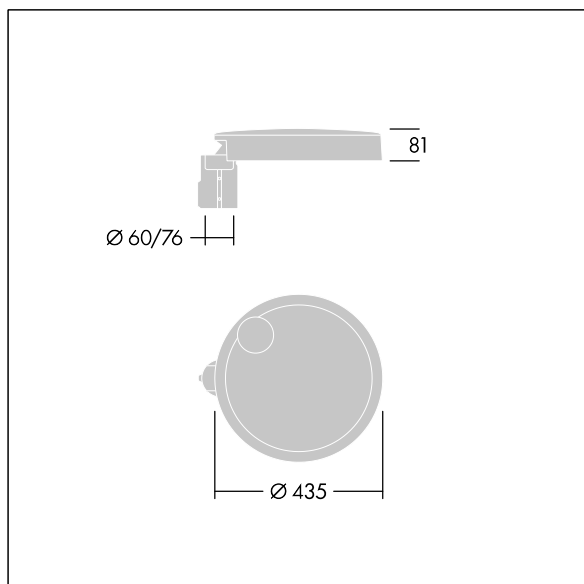

92942307 CT S 36L70 730 NR BP 3550 CL2 WS8 ->

Carat

Élégante lanterne urbaine, performance durable.
 Programmable Driver, réglé pour un rendement fixe, entraînant 36 LED à 700mA. Corps : taille Small, aluminium (EN AC-44300) fonderie, gris anthracite 900 sablé texturé thermopoudré. Tige : gris anthracite 900 sablé. Verre : verre. Fixations : Acier inox avec traitement anti-galvanique. Optique Route étroite, avec LED Indice min. de rendu des couleurs: 70 Température de couleur*: 3000 Kelvin fournis. Classe électrique II, Résistance aux impacts : IK08, IP66, Ta max.: 35°C. Livré avec un adaptateur d'emmanchement de Ø 60 mm, pré-installé pour un montage top, inclinaison 5°. Pré-câblé avec 8 m de câble H07RN-F 1,5 mm². BPxyzz : Réduction bi-puissance autonome (x : heures avant minuit, y : heures après minuit, zz : réduction (%)) équipé avec un dispositif de surtension 10 kV.

Dimensions : Ø435 x 81 mm
 Puissance du luminaire: 76 W
 Flux lumineux du luminaire: 10377 lm
 Efficacité lumineuse du luminaire: 137 lm/W
 Poids : 8 kg
 Scx : 0.04 m²

TLG_CARA_F_S_PostTop.jpg

TLG_CARA_M_SMTMP.wmf