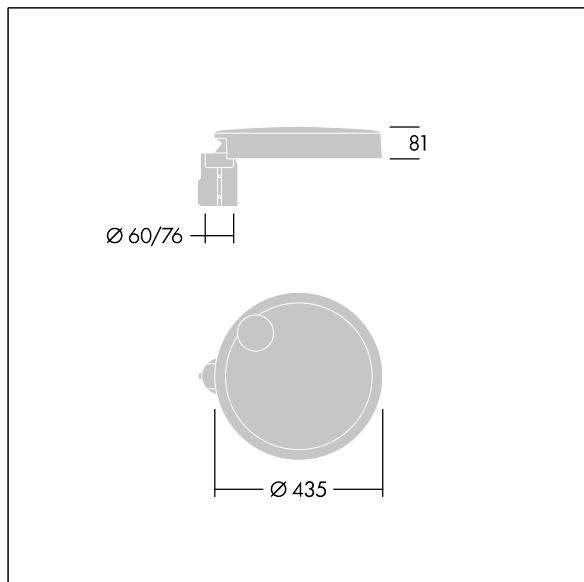

## Carat

Élégante lanterne urbaine, performance durable.  
 Programmable Driver, réglé pour un rendement fixe, entraînant 24 LED à 500mA. Corps : taille Small, aluminium (EN AC-44300) fonderie, gris anthracite 900 sablé texturé thermopoudré. Tige : gris anthracite 900 sablé. Verre : verre. Fixations : Acier inox avec traitement anti-galvanique. Optique Route étroite, avec LED Indice min. de rendu des couleurs: 70 Température de couleur\*: 3000 Kelvin fournis. Classe électrique II, Résistance aux impacts : IK08, IP66, Ta max.: 35°C. Livré avec un adaptateur d'emmanchement de Ø 60 mm, pré-installé pour un montage top, inclinaison 5°. Pré-câblé avec 6 m de câble H07RN-F 1,5 mm<sup>2</sup>. BPxyzz : Réduction bi-puissance autonome (x : heures avant minuit, y : heures après minuit, zz : réduction (%)) équipé avec un dispositif de surtension 10 kV.

Dimensions : Ø435 x 81 mm  
 Puissance du luminaire: 37 W  
 Flux lumineux du luminaire: 5220 lm  
 Efficacité lumineuse du luminaire: 141 lm/W  
 Poids : 6,64 kg  
 Scx : 0.04 m<sup>2</sup>

TLG\_CARA\_F\_S\_PostTop.jpg