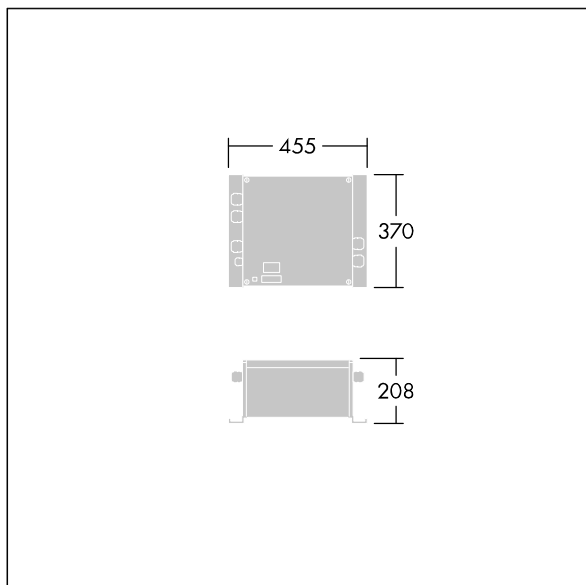

TLG_GTAL_F_PDB_GB.jpg

TLG_GTPR_M_GEARBOX.wmf

Toutes les valeurs marquées d'un * sont des valeurs nominales. Sauf indication contraire, les valeurs sont applicables pour une température ambiante de 25 °C.