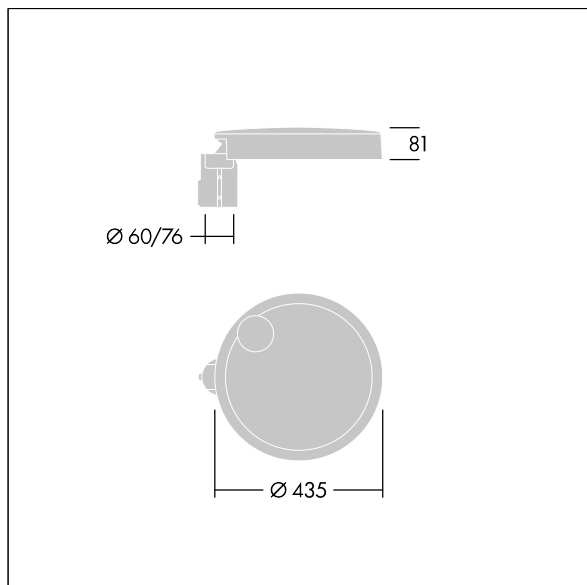

### Carat

Élégante lanterne urbaine, performance durable.  
Programmable Driver, réglé pour un rendement fixe, entraînant 12 LED à 500mA. Corps : taille Small, aluminium (EN AC-44300) fonderie, gris anthracite 900 sablé texturé thermopoudré. Tige : gris anthracite 900 sablé. Verre : verre. Fixations : Acier inox avec traitement anti-galvanique. Optique Route étroite, avec LED Indice min. de rendu des couleurs: 70 Température de couleur\*: 3000 Kelvin fournis. Classe électrique II, Résistance aux impacts : IK08, IP66, Ta max.: 35°C. Livré avec un adaptateur d'emmanchement de Ø 60 mm, pré-installé pour un montage top, inclinaison 5°.

Dimensions : Ø435 x 81 mm  
Puissance du luminaire: 20 W  
Flux lumineux du luminaire: 2617 lm  
Efficacité lumineuse du luminaire: 131 lm/W  
Poids : 6,6 kg  
Scx : 0.04 m<sup>2</sup>

TLG\_CARA\_F\_S\_PostTop.jpg