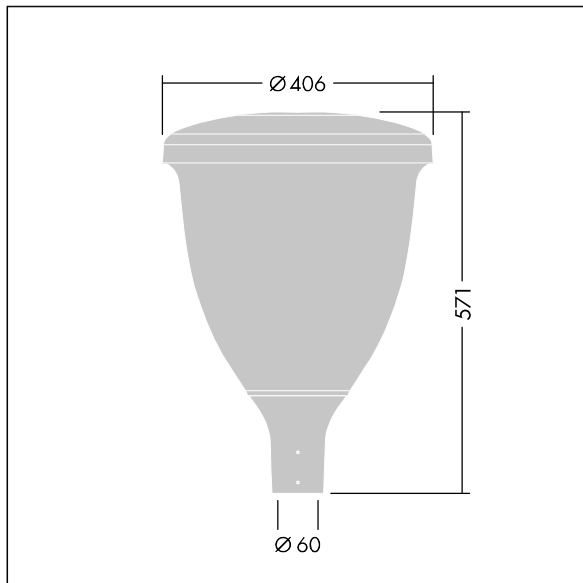

### Volupto

Lanterne intelligente LED, montage en top, avec une distribution Confort pour rue. Programmable Driver alimentant 24 LED en 700mA. Classe électrique II, IP66, IK10. Chapeau et embase : aluminium résistant à la corrosion, fonderie thermopoudré, avec une finition gris anthracite 900 sablé texturé. Vasque : Polycarbonate (PC) traité anti-UV. Configuré comme détecteur de mouvement maître avec capteur intégral dissimulé et commande par courant porteur. Fonction couloir ré-réglée 20 – 100 % pendant 5 minutes. Rayon de détection 5 m. Livré avec LED 3 000 K. Indice min. de rendu des couleurs: 70. Pré-câblé avec 5 m de câble. Montage top sur mât de Ø 60mm.

Dimensions : Ø60/406 x 571 mm  
Puissance du luminaire: 50,9 W  
Flux lumineux du luminaire: 6548 lm  
Efficacité lumineuse du luminaire: 129 lm/W  
Poids : 8,92 kg  
Scx : 0.143 m<sup>2</sup>

TLG\_VOLU\_F\_CL\_without\_diffusor.jpg

TLG\_VOLU\_M\_60.wmf

Ce produit contient une source lumineuse de classe d'efficacité énergétique D.

Toutes les valeurs marquées d'un \* sont des valeurs nominales. Thorn utilise des composants testés et éprouvés, en provenance des meilleurs fournisseurs. Dans certains cas isolés, il se peut qu'il y ait des pannes de nature technologique au niveau des LED individuels, pendant le cycle de vie nominal du produit. Les normes internationales fixent la tolérance du flux initial et de la charge associée à  $\pm 10\%$ . Sauf indication contraire, les valeurs sont applicables pour une température ambiante de 25 °C.