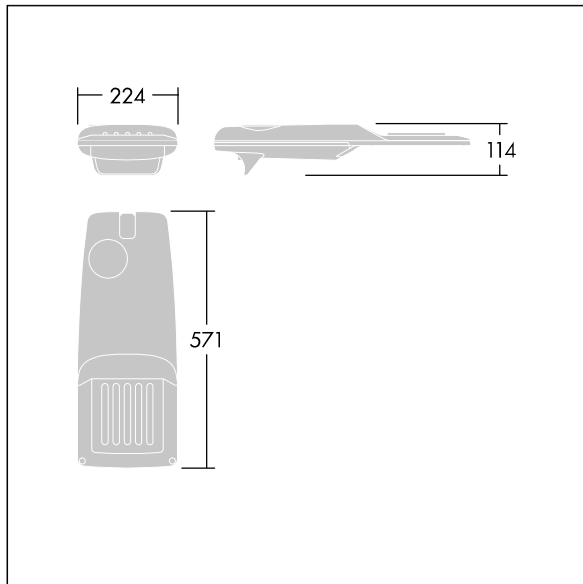

Isaro Pro

THORN

92902048 IP 24L35-730 NR M BS 3550 CL2 M60 ANT

Isaro Pro

Lanterne d'éclairage routier LED moderne (Small) avec 24 LED alimentées en 350mA avec une optique Route étroite. Programmable Driver. Classe électrique II, IP66, IK09.
Corps : aluminium (EN AC-44300) fonderie, thermopoudré gris anthracite 900 sablé texturé. Emmanchement : aluminium (EN AC-44300), fonderie thermopoudré texturé gris anthracite 900 sablé. Fermeture : verre ép. 5 mm.
Visserie : Acier inox. Livré avec un adaptateur d'emmanchement Ø 60 mm qui convient pour montage top (inclinaison 0°/5°/10°/15°/20°) ou latéral (inclinaison -15°/-10°/-5°/0°/5°/10°/15°). Equipé d'un 50% circuit de réduction de puissance, qui entre en vigueur 3 heures avant et 5 heures après un minuit calculé. Il peut être désactivé à l'installation avec un interrupteur interne facilement accessible. Livré avec LED 3 000 K. Protection contre les surtensions : 10 kV en mode commun single pulse et 8 kV en mode commun multipulse; 6 kV en mode différentiel multipulse. Si un système DALI est connecté: 6 kV en mode mode commun et mode différentiel multipulse.

TLG_ISRP_F_PDB_ANT.jpg

Dimensions : 571 x 224 x 114 mm
Puissance du luminaire: 25,7 W
Flux lumineux du luminaire: 4250 lm
Efficacité lumineuse du luminaire: 165 lm/W
Poids : 5,53 kg
Scx : 0.054 m²

TLG_ISRP_M_LD1.wmf