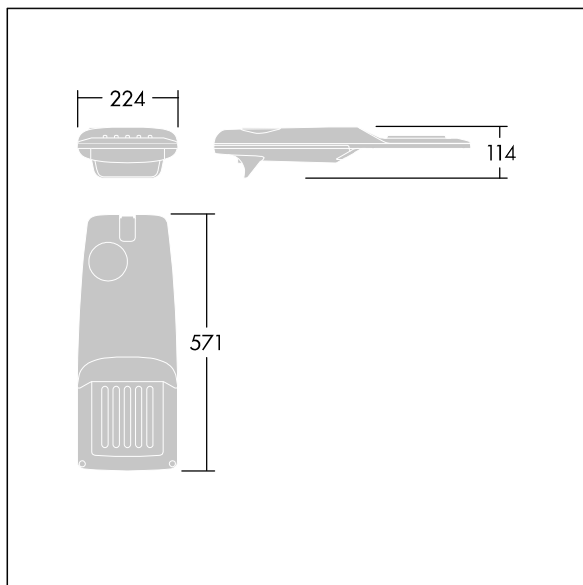

Isaro Pro

THORN

92911361 IP 24L105-730 WSC M BS 3550 CL2 M60 ANT

Isaro Pro

Lanterne d'éclairage routier LED moderne (Small) avec 24 LED alimentées en 1,05A avec une optique Confort pour rue large. Programmable Driver. Classe électrique II, IP66, IK09. Corps : aluminium (EN AC-44300) fonderie, thermopoudré gris anthracite 900 sablé texturé. Emmanchement : aluminium (EN AC-44300), fonderie thermopoudré texturé gris anthracite 900 sablé. Fermeture : verre ép. 5 mm. Visserie : Acier inox. Livré avec un adaptateur d'emmanchement Ø 60 mm qui convient pour montage top (inclinaison 0°/5°/10°/15°/20°) ou latéral (inclinaison -15°/-10°/-5°/0°/5°/10°/15°). Equipé d'un 50% circuit de réduction de puissance, qui entre en vigueur 3 heures avant et 5 heures après un minuit calculé. Il peut être désactivé à l'installation avec un interrupteur interne facilement accessible. Livré avec LED 3 000 K. Protection contre les surtensions : 10 kV en mode commun single pulse et 8 kV en mode commun multipulse; 6 kV en mode différentiel multipulse. Si un système DALI est connecté: 6 kV en mode mode commun et mode différentiel multipulse.

TLG_ISRP_F_PDB_ANT.jpg

Dimensions : 571 x 224 x 114 mm
Puissance du luminaire: 78,5 W
Flux lumineux du luminaire: 10177 lm
Efficacité lumineuse du luminaire: 130 lm/W
Poids : 5,72 kg
Scx : 0.054 m²

TLG_ISRP_M_LD1.wmf