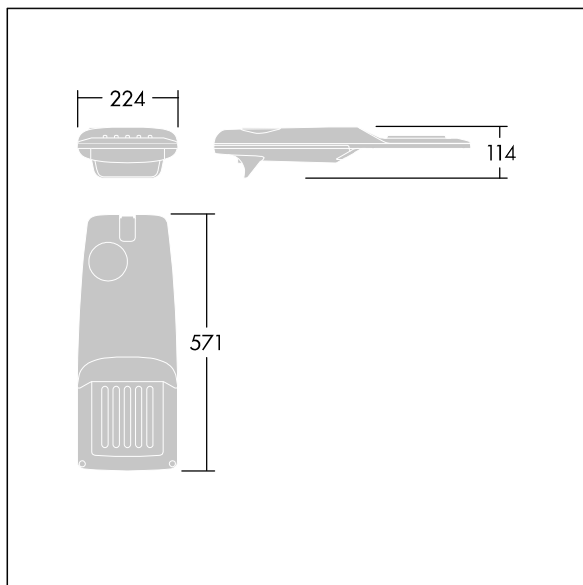

Isaro Pro

THORN

92911359 IP 12L50-730 WSC M BS 3550 CL2 M60 ANT

Isaro Pro

Lanterne d'éclairage routier LED moderne (Small) avec 12 LED alimentées en 500mA avec une optique Confort pour rue large. Programmable Driver. Classe électrique II, IP66, IK09. Corps : aluminium (EN AC-44300) fonderie, thermopoudré gris anthracite 900 sablé texturé. Emmanchement : aluminium (EN AC-44300), fonderie thermopoudré texturé gris anthracite 900 sablé. Fermeture : verre ép. 5 mm. Visserie : Acier inox. Livré avec un adaptateur d'emmanchement Ø 60 mm qui convient pour montage top (inclinaison 0°/5°/10°/15°/20°) ou latéral (inclinaison -15°/-10°/-5°/0°/5°/10°/15°). Equipé d'un 50% circuit de réduction de puissance, qui entre en vigueur 3 heures avant et 5 heures après un minuit calculé. Il peut être désactivé à l'installation avec un interrupteur interne facilement accessible. Livré avec LED 3 000 K. Protection contre les surtensions : 10 kV en mode commun single pulse et 8 kV en mode commun multipulse; 6 kV en mode différentiel multipulse. Si un système DALI est connecté: 6 kV en mode mode commun et mode différentiel multipulse.

TLG_ISRP_F_PDB_ANT.jpg

Dimensions : 571 x 224 x 114 mm
Puissance du luminaire: 18,7 W
Flux lumineux du luminaire: 2729 lm
Efficacité lumineuse du luminaire: 146 lm/W
Poids : 5,48 kg
Scx : 0.054 m²

TLG_ISRP_M_LD1.wmf