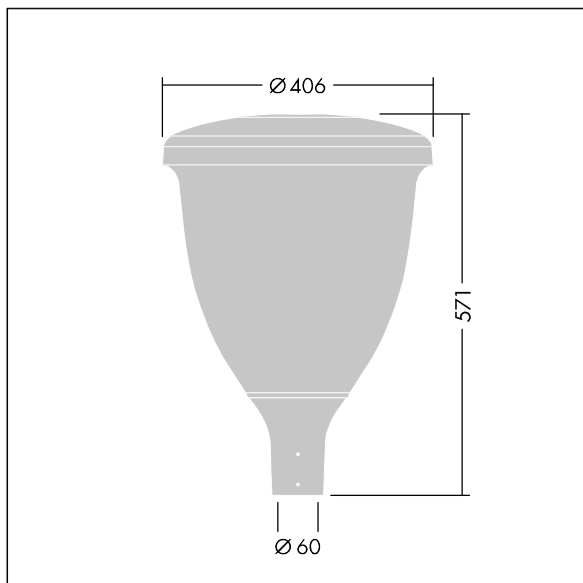

96632679 VO 12L50-730 U1 SC CL2 W5 T60 ANT

Volupto

Lanterne intelligente LED, montage en top, avec une distribution Confort pour rue. Programmable Driver alimentant 12 LED en 500mA. Classe électrique II, IP66, IK10. Chapeau et embase : aluminium résistant à la corrosion, fonderie thermopoudré, avec une finition gris anthracite 900 sablé texturé. Vasque : Polycarbonate (PC) traité anti-UV. Livré avec LED 3 000 K. Émissions lumineuses vers le haut inférieures à 1 %. Indice min. de rendu des couleurs: 70. Pré-câblé avec 5 m de câble. Montage top sur mât de Ø 60mm.

Dimensions : Ø60/406 x 571 mm

Puissance du luminaire: 19 W

Flux lumineux du luminaire: 2464 lm

Efficacité lumineuse du luminaire: 130 lm/W

Poids : 9,14 kg

Scx : 0.143 m²

TLG_VOLU_F_CL_without_diffusor.jpg

TLG_VOLU_M_60.wmf