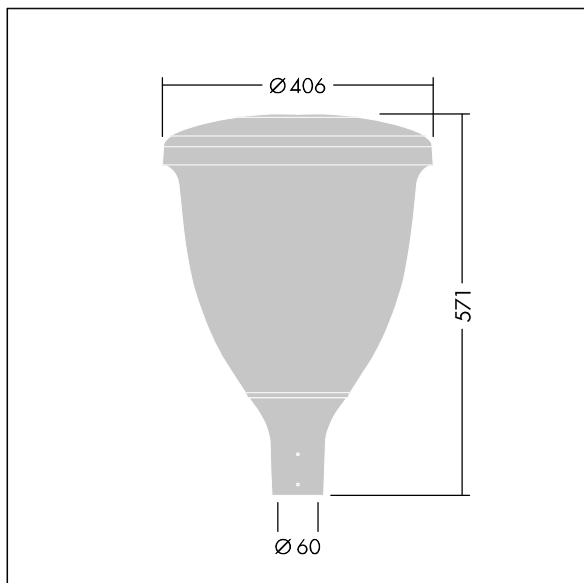

92909775 VO 18L50-730 SF RS CL2 W5 T60 ANT

Volupto

Lanterne intelligente LED, montage en top, avec une distribution Radialement symétrique. Programmable Driver alimentant 18 LED en 500mA. Classe électrique II, IP66, IK10. Chapeau et embase : aluminium résistant à la corrosion, fonderie thermopoudré, avec une finition gris anthracite 900 sablé texturé. Vasque : Polycarbonate (PC) traité anti-UV. Livré avec LED 3 000 K. Indice min. de rendu des couleurs: 70. Pré-câblé avec 5 m de câble. Montage top sur mât de Ø 60mm.

Dimensions : Ø60/406 x 571 mm
 Puissance du luminaire: 27,8 W
 Flux lumineux du luminaire: 3591 lm
 Efficacité lumineuse du luminaire: 129 lm/W
 Poids : 8,52 kg
 Scx : 0.143 m²

TLG_VOLU_F_Side.jpg

TLG_VOLU_M_60.wmf