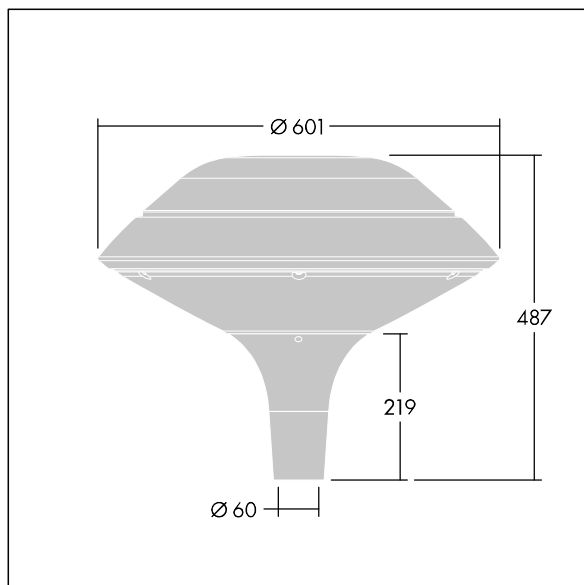

TLG_PLRL_M_IFC_T60.wmf

Ce produit contient une source lumineuse de classe d'efficacité énergétique D.

Toutes les valeurs marquées d'un * sont des valeurs nominales. Thorn utilise des composants testés et éprouvés, en provenance des meilleurs fournisseurs. Dans certains cas isolés, il se peut qu'il y ait des pannes de nature technologique au niveau des LED individuels, pendant le cycle de vie nominal du produit. Les normes internationales fixent la tolérance du flux initial et de la charge associée à ± 10 %. Sauf indication contraire, les valeurs sont applicables pour une température ambiante de 25 °C.

Les produits de Thorn Lighting sont perfectionnés en permanence. Nous nous réservons le droit d'apporter des modifications à nos produits sans autres publications.
© Thorn Lighting