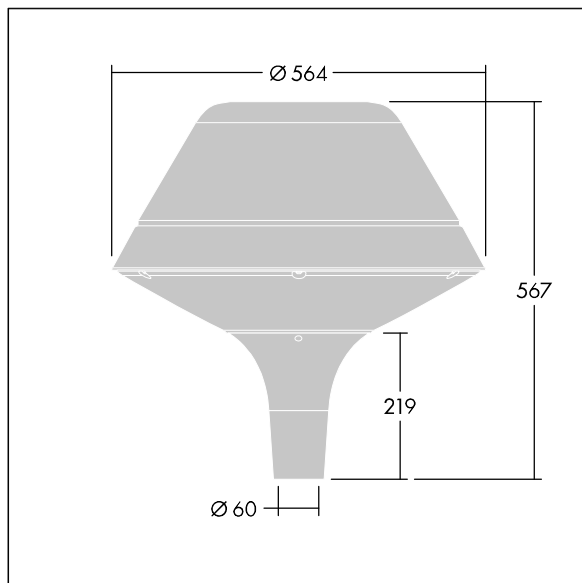

TLG_PLRL_M_IOC_T60.wmf

Ce produit contient une source lumineuse de classe d'efficacité énergétique D.

Toutes les valeurs marquées d'un * sont des valeurs nominales. Thorn utilise des composants testés et éprouvés, en provenance des meilleurs fournisseurs. Dans certains cas isolés, il se peut qu'il y ait des pannes de nature technologique au niveau des LED individuels, pendant le cycle de vie nominal du produit. Les normes internationales fixent la tolérance du flux initial et de la charge associée à $\pm 10\%$. Sauf indication contraire, les valeurs sont applicables pour une température ambiante de 25 °C.

Les produits de Thorn Lighting sont perfectionnés en permanence. Nous nous réservons le droit d'apporter des modifications à nos produits sans autres publications.

© Thorn Lighting