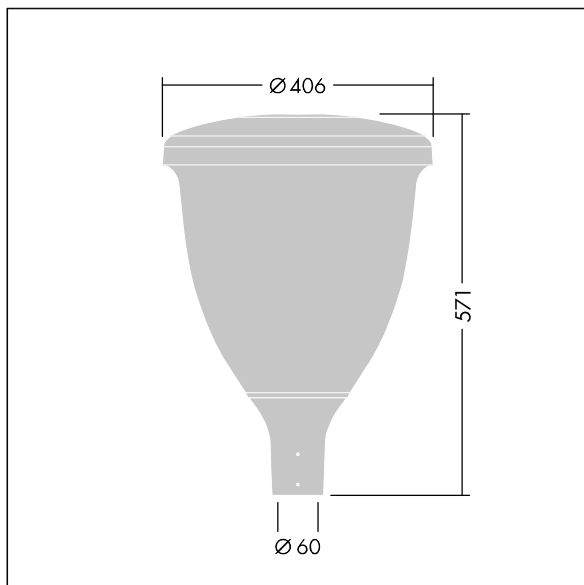

92909041 VO 18L35-730 SF RS CL2 W5 T60 ANT

Volupto

Lanterne intelligente LED, montage en top, avec une distribution Radialement symétrique. Programmable Driver alimentant 18 LED en 350mA. Classe électrique II, IP66, IK10. Chapeau et embase : aluminium résistant à la corrosion, fonderie thermopoudré, avec une finition gris anthracite 900 sablé texturé. Vasque : Polycarbonate (PC) traité anti-UV. Livré avec LED 3 000 K. Indice min. de rendu des couleurs: 70. Pré-câblé avec 5 m de câble. Montage top sur mât de Ø 60mm.

Dimensions : Ø60/406 x 571 mm
 Puissance du luminaire: 19,5 W
 Flux lumineux du luminaire: 2604 lm
 Efficacité lumineuse du luminaire: 134 lm/W
 Poids : 8,52 kg
 Scx : 0.143 m²

TLG_VOLU_F_Side.jpg

TLG_VOLU_M_60.wmf