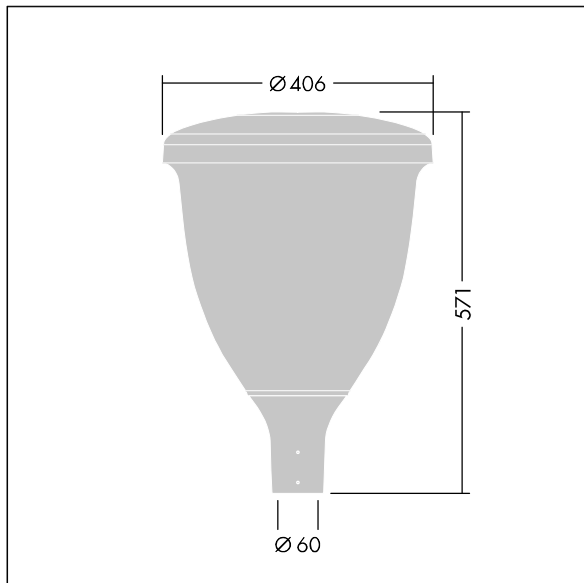

92909041 VO 18L35-730 SF RS CL2 W5 T60 ANT

Volupto

Lanterne intelligente LED, montage en top, avec une distribution Radialement symétrique. Programmable Driver alimentant 18 LED en 350mA. Classe électrique II, IP66, IK10. Chapeau et embase : aluminium résistant à la corrosion, fonderie thermopoudré, avec une finition gris anthracite 900 sablé texturé. Vasque : Polycarbonate (PC) traité anti-UV. Livré avec LED 3 000 K. Indice min. de rendu des couleurs: 70. Pré-câblé avec 5 m de câble. Montage top sur mât de Ø 60mm.

Dimensions : Ø60/406 x 571 mm
 Puissance du luminaire: 19,5 W
 Flux lumineux du luminaire: 2604 lm
 Efficacité lumineuse du luminaire: 134 lm/W
 Poids : 8,52 kg
 Scx : 0.143 m²

TLG_VOLU_F_Side.jpg

TLG_VOLU_M_60.wmf