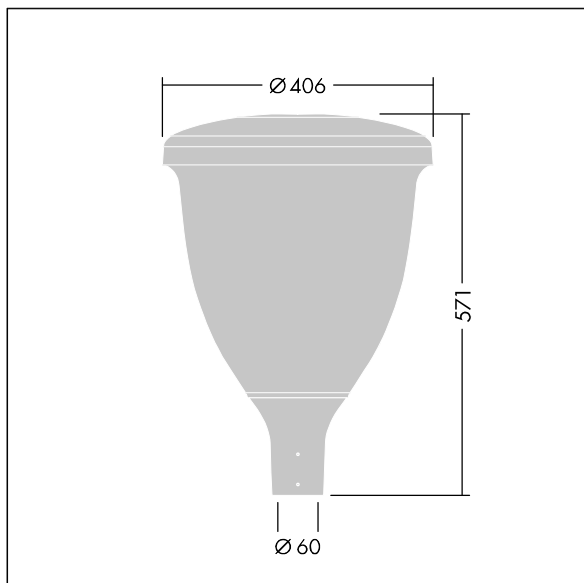

Volupto

Lanterne intelligente LED, montage en top, avec une distribution Confort pour rue large. Programmable Driver alimentant 12 LED en 700mA. Classe électrique II, IP66, IK10. Chapeau et embase : aluminium résistant à la corrosion, fonderie thermopoudré, avec une finition gris anthracite 900 sablé texturé. Vasque : Polycarbonate (PC) traité anti-UV. Livré avec LED 3 000 K. Indice min. de rendu des couleurs: 70. Pré-câblé avec 5 m de câble. Montage top sur mât de Ø 60mm.

Dimensions : Ø60/406 x 571 mm
 Puissance du luminaire: 26,3 W
 Flux lumineux du luminaire: 3361 lm
 Efficacité lumineuse du luminaire: 128 lm/W
 Poids : 8,46 kg
 Scx : 0.143 m²

TLG_VOLU_F_Side.jpg

TLG_VOLU_M_60.wmf