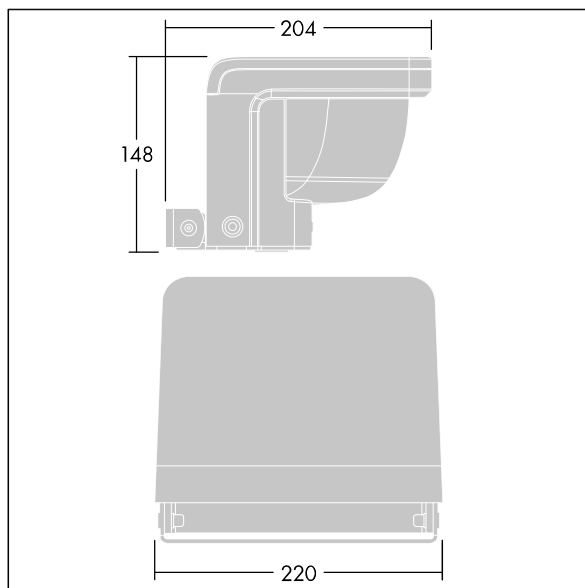

TLG_RAZA_M_L_MSF.wmf

Ce produit contient une source lumineuse de classe d'efficacité énergétique E.

Toutes les valeurs marquées d'un * sont des valeurs nominales. Thorn utilise des composants testés et éprouvés, en provenance des meilleurs fournisseurs. Dans certains cas isolés, il se peut qu'il y ait des pannes de nature technologique au niveau des LED individuels, pendant le cycle de vie nominal du produit. Les normes internationales fixent la tolérance du flux initial et de la charge associée à $\pm 10\%$. Sauf indication contraire, les valeurs sont applicables pour une température ambiante de 25 °C.

Les produits de Thorn Lighting sont perfectionnés en permanence. Nous nous réservons le droit d'apporter des modifications à nos produits sans autres publications.

© Thorn Lighting