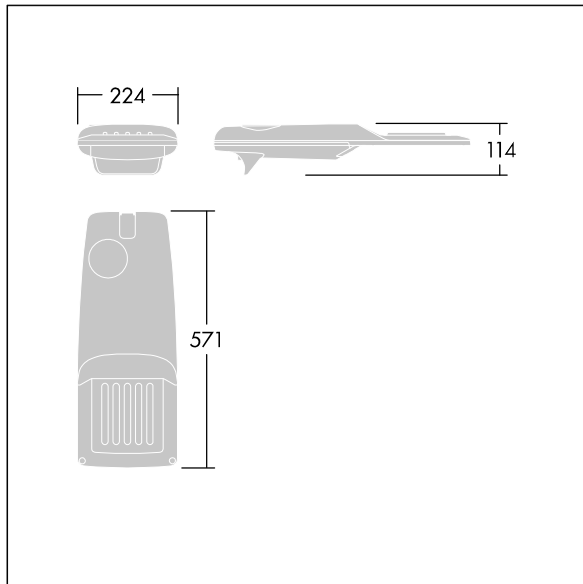

Isaro Pro

THORN

92907751 IP 12L70-730 WSC M BS 3550 CL2 M60 ANT

Isaro Pro

Lanterne d'éclairage routier LED moderne (Small) avec 12 LED alimentées en 700mA avec une optique Confort pour rue large. Programmable Driver. Classe électrique II, IP66, IK09. Corps : aluminium (EN AC-44300) fonderie, thermopoudré gris anthracite 900 sablé texturé. Emmanchement : aluminium (EN AC-44300), fonderie thermopoudré texturé gris anthracite 900 sablé. Fermeture : verre ép. 5 mm. Visserie : Acier inox. Livré avec un adaptateur d'emmanchement Ø 60 mm qui convient pour montage top (inclinaison 0°/5°/10°/15°/20°) ou latéral (inclinaison -15°/-10°/-5°/0°/5°/10°/15°). Equipé d'un 50% circuit de réduction de puissance, qui entre en vigueur 3 heures avant et 5 heures après un minuit calculé. Il peut être désactivé à l'installation avec un interrupteur interne facilement accessible. Livré avec LED 3 000 K. Protection contre les surtensions : 10 kV en mode commun single pulse et 8 kV en mode commun multipulse; 6 kV en mode différentiel multipulse. Si un système DALI est connecté: 6 kV en mode mode commun et mode différentiel multipulse.

TLG_ISRP_F_PDB_ANT.jpg

Dimensions : 571 x 224 x 114 mm
Puissance du luminaire: 26,2 W
Flux lumineux du luminaire: 3669 lm
Efficacité lumineuse du luminaire: 140 lm/W
Poids : 5,48 kg
Scx : 0.054 m²

TLG_ISRP_M_LD1.wmf