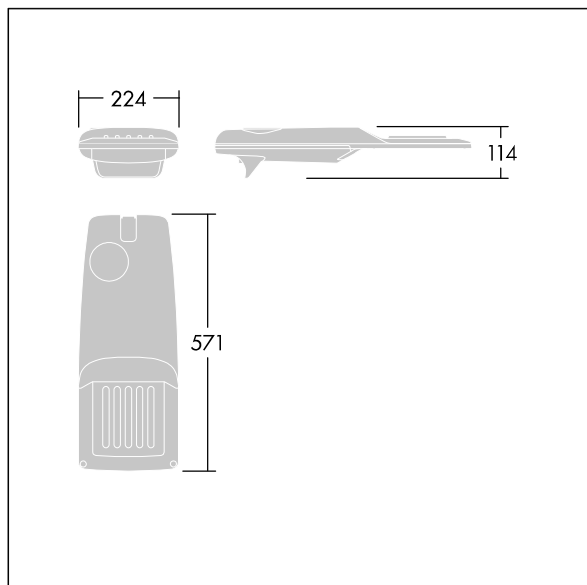

Isaro Pro

THORN

92907299 IP 36L35-730 NR M BS 3550 CL2 M60 ANT

Isaro Pro

Lanterne d'éclairage routier LED moderne (Small) avec 36 LED alimentées en 350mA avec une optique Route étroite. Programmable Driver. Classe électrique II, IP66, IK09.
Corps : aluminium (EN AC-44300) fonderie, thermopoudré gris anthracite 900 sablé texturé. Emmanchement : aluminium (EN AC-44300), fonderie thermopoudré texturé gris anthracite 900 sablé. Fermeture : verre ép. 5 mm.
Visserie : Acier inox. Livré avec un adaptateur d'emmanchement Ø 60 mm qui convient pour montage top (inclinaison 0°/5°/10°/15°/20°) ou latéral (inclinaison -15°/-10°/-5°/0°/5°/10°/15°). Equipé d'un 50% circuit de réduction de puissance, qui entre en vigueur 3 heures avant et 5 heures après un minuit calculé. Il peut être désactivé à l'installation avec un interrupteur interne facilement accessible. Livré avec LED 3 000 K. Protection contre les surtensions : 10 kV en mode commun single pulse et 8 kV en mode commun multipulse; 6 kV en mode différentiel multipulse. Si un système DALI est connecté: 6 kV en mode mode commun et mode différentiel multipulse.

TLG_ISRP_F_PDB_ANT.jpg

Dimensions : 571 x 224 x 114 mm
Puissance du luminaire: 38 W
Flux lumineux du luminaire: 6003 lm
Efficacité lumineuse du luminaire: 158 lm/W
Poids : 6,5 kg
Scx : 0.054 m²

TLG_ISRP_M_LD1.wmf