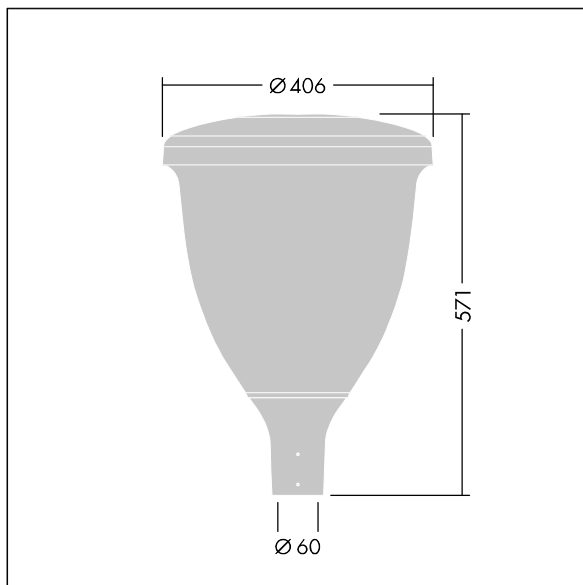

Volupto

Lanterne intelligente LED, montage en top, avec une distribution Confort pour rue large. Programmable Driver alimentant 12 LED en 350mA. Classe électrique II, IP66, IK10. Chapeau et embase : aluminium résistant à la corrosion, fonderie thermopoudré, avec une finition gris anthracite 900 sablé texturé. Vasque : Polycarbonate (PC) traité anti-UV. Livré avec LED 2 700 K. Indice min. de rendu des couleurs: 80. Pré-câblé avec 5 m de câble. Montage top sur mât de Ø 60mm.

Dimensions : Ø60/406 x 571 mm
 Puissance du luminaire: 13,2 W
 Flux lumineux du luminaire: 1607 lm
 Efficacité lumineuse du luminaire: 122 lm/W
 Poids : 7,45 kg
 Scx : 0.143 m²

TLG_VOLU_F_Side.jpg

TLG_VOLU_M_60.wmf