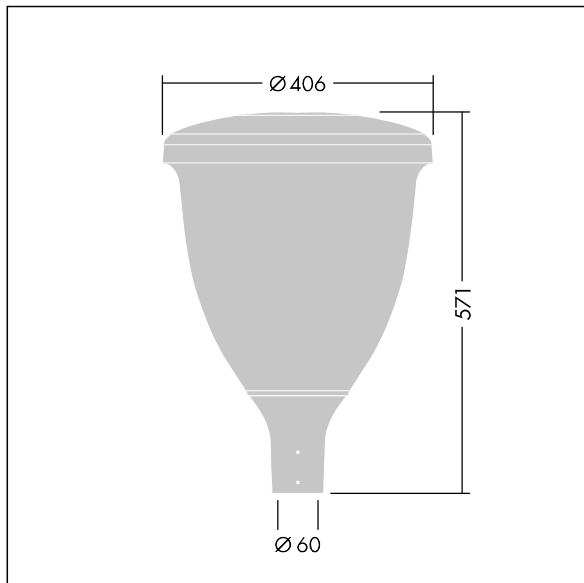

96631785 VO 18L35-830 SF RS SP CL2 W5 T60 ANT

Volupto

Lanterne intelligente LED, montage en top, avec une distribution Radialement symétrique. Programmable Driver alimentant 18 LED en 350mA. Classe électrique II, IP66, IK10. Chapeau et embase : aluminium résistant à la corrosion, fonderie thermopoudré, avec une finition gris anthracite 900 sablé texturé. Vasque : Polycarbonate (PC) traité anti-UV. Livré avec LED 3 000 K. Indice min. de rendu des couleurs: 80. Pré-câblé avec 5 m de câble. Montage top sur mât de Ø 60mm.

Dimensions : Ø60/406 x 571 mm
Puissance du luminaire: 19,5 W
Flux lumineux du luminaire: 2472 lm
Efficacité lumineuse du luminaire: 127 lm/W
Poids : 7,51 kg
Scx : 0.143 m²

TLG_VOLU_F_Side.jpg

TLG_VOLU_M_60.wmf