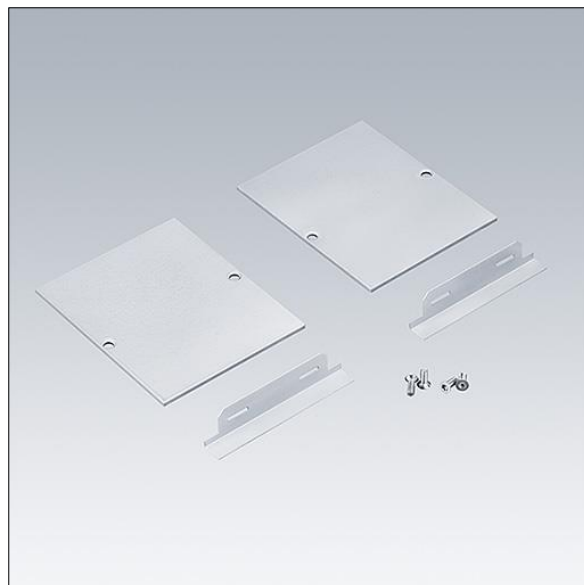

Equaline

96632061 EQL EC SET SRE L9

THORN

Equaline

Embout pour cache optique de 9 mm pour les EQUALINE avec un profilé sans cadre, pour ligne de 4 mètres de long en argent (2 unités).

TLG_EQUAL_F_EC9SR.jpg