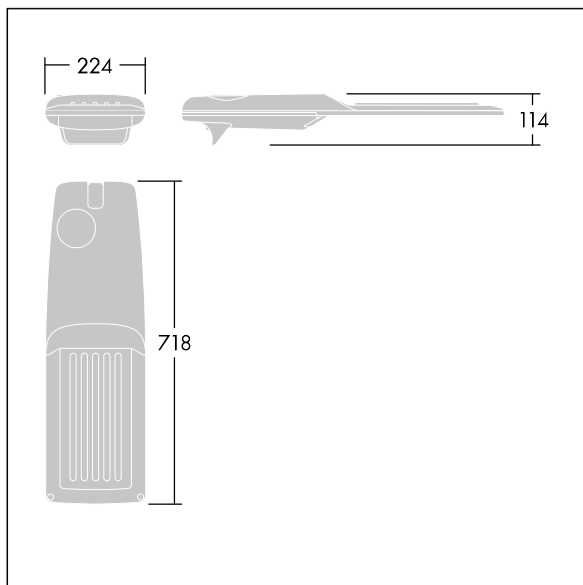

## Isaro Pro

Lanterne d'éclairage routier LED moderne (Medium) avec 60 LED alimentées en 350mA avec une optique Rue large. Programmable Driver. Classe électrique II, IP66, IK09.  
Corps : aluminium (EN AC-44300) fonderie, thermopoudré gris anthracite 900 sablé texturé. Emmanchement : aluminium (EN AC-44300), fonderie thermopoudré texturé gris anthracite 900 sablé. Fermeture : verre ép. 5 mm.  
Visserie : Acier inox. Livré avec un adaptateur d'emmanchement Ø 60 mm qui convient pour montage top (inclinaison 0°/5°/10°/15°/20°) ou latéral (inclinaison -15°/-10°/-5°/0°/5°/10°/15°). Equipé d'un 50% circuit de réduction de puissance, qui entre en vigueur 3 heures avant et 5 heures après un minuit calculé. Il peut être désactivé à l'installation avec un interrupteur interne facilement accessible. Livré avec LED 4 000 K. Protection contre les surtensions : 10 kV en mode commun single pulse et 8 kV en mode commun multipulse; 6 kV en mode différentiel multipulse. Si un système DALI est connecté: 6 kV en mode mode commun et mode différentiel multipulse.

TLG\_ISRP\_F\_M\_PDB\_ANT.jpg

Dimensions : 718 x 224 x 114 mm  
Puissance du luminaire: 61,8 W  
Flux lumineux du luminaire: 10411 lm  
Efficacité lumineuse du luminaire: 168 lm/W  
Poids : 7,6 kg  
Scx : 0.066 m<sup>2</sup>