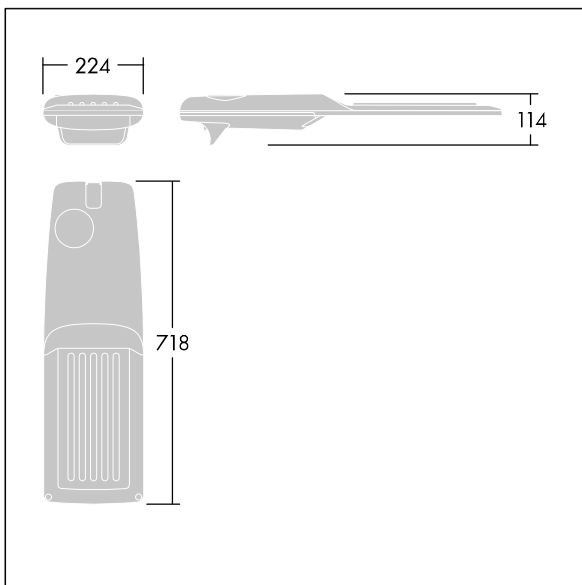

## Isaro Pro

Lanterne d'éclairage routier LED moderne (Medium) avec 60 LED alimentées en 350mA avec une optique Rue large. Programmable Driver. Classe électrique II, IP66, IK09.  
Corps : aluminium (EN AC-44300) fonderie, thermopoudré gris anthracite 900 sablé texturé. Emmanchement : aluminium (EN AC-44300), fonderie thermopoudré texturé gris anthracite 900 sablé. Fermeture : verre ép. 5 mm.  
Visserie : Acier inox. Livré avec un adaptateur d'emmanchement Ø 60 mm qui convient pour montage top (inclinaison 0°/5°/10°/15°/20°) ou latéral (inclinaison -15°/-10°/-5°/0°/5°/10°/15°). Equipé d'un 50% circuit de réduction de puissance, qui entre en vigueur 3 heures avant et 5 heures après un minuit calculé. Il peut être désactivé à l'installation avec un interrupteur interne facilement accessible. Livré avec LED 4 000 K. Protection contre les surtensions : 10 kV en mode commun single pulse et 8 kV en mode commun multipulse; 6 kV en mode différentiel multipulse. Si un système DALI est connecté: 6 kV en mode mode commun et mode différentiel multipulse.

TLG\_ISRP\_F\_M\_PDB\_ANT.jpg

Dimensions : 718 x 224 x 114 mm  
Puissance du luminaire: 61,8 W  
Flux lumineux du luminaire: 10303 lm  
Efficacité lumineuse du luminaire: 167 lm/W  
Poids : 7,6 kg  
Scx : 0.066 m<sup>2</sup>