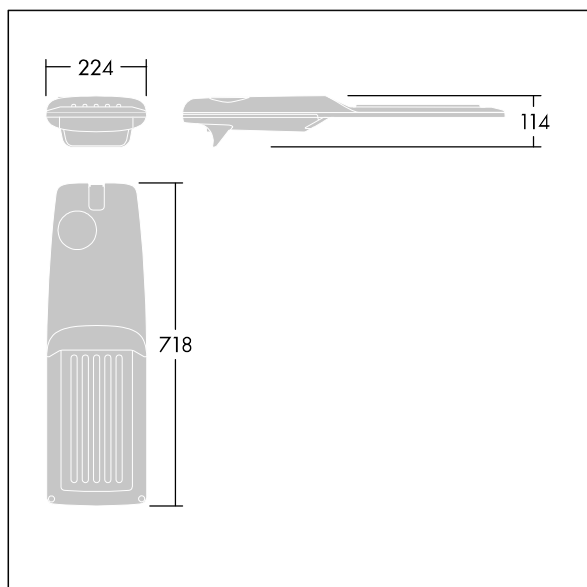

Isaro Pro

Lanterne d'éclairage routier LED moderne (Medium) avec 48 LED alimentées en 700mA avec une optique Rue extra large. Programmable Driver. Classe électrique II, IP66, IK09. Corps : aluminium (EN AC-44300) fonderie, thermopoudré gris anthracite 900 sablé texturé. Emmanchement : aluminium (EN AC-44300), fonderie thermopoudré texturé gris anthracite 900 sablé. Fermeture : verre ép. 5 mm. Visserie : Acier inox. Livré avec un adaptateur d'emmanchement Ø 60 mm qui convient pour montage top (inclinaison 0°/5°/10°/15°/20°) ou latéral (inclinaison -15°/-10°/-5°/0°/5°/10°/15°). Equipé d'un 50% circuit de réduction de puissance, qui entre en vigueur 3 heures avant et 5 heures après un minuit calculé. Il peut être désactivé à l'installation avec un interrupteur interne facilement accessible. Livré avec LED 4 000 K. Protection contre les surtensions : 10 kV en mode commun single pulse et 8 kV en mode commun multipulse; 6 kV en mode différentiel multipulse. Si un système DALI est connecté: 6 kV en mode mode commun et mode différentiel multipulse.

TLG_ISRP_F_M_PDB_ANT.jpg

Dimensions : 718 x 224 x 114 mm
 Puissance du luminaire: 100 W
 Flux lumineux du luminaire: 15055 lm
 Efficacité lumineuse du luminaire: 151 lm/W
 Poids : 7,4 kg
 Scx : 0.066 m²