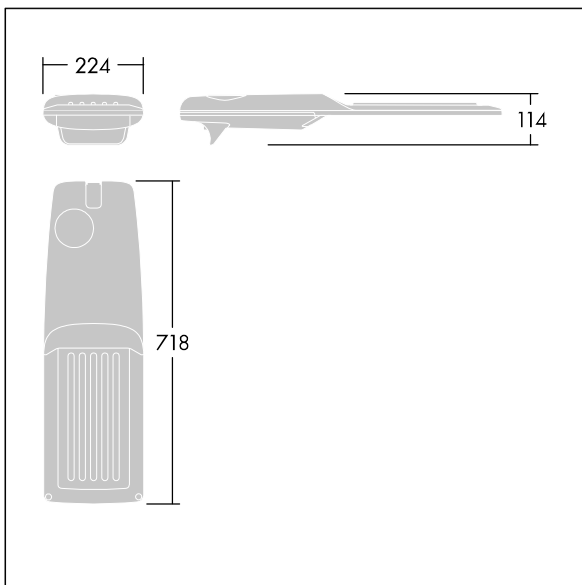

Isaro Pro

92904802 <IP 72L50-740 SR BPS CL2 M60 ANT

THORN

Isaro Pro

Lanterne d'éclairage routier LED moderne (Medium) avec 72 LED alimentées en 500mA avec une optique En quinconce pour route. Programmable Driver. Classe électrique II, IP66, IK09. Corps : aluminium (EN AC-44300) fonderie, thermopoudré gris anthracite 900 sablé texturé. Emmanchement : aluminium (EN AC-44300), fonderie thermopoudré texturé gris anthracite 900 sablé. Fermeture : verre ép. 5 mm. Visserie : Acier inox. Livré avec un adaptateur d'emmanchement Ø 60 mm qui convient pour montage top (inclinaison 0°/5°/10°/15°/20°) ou latéral (inclinaison -15°/-10°/-5°/0°/5°/10°/15°). Equipé d'un 50% circuit de réduction de puissance, qui entre en vigueur 3 heures avant et 5 heures après un minuit calculé. Il peut être désactivé à l'installation avec un interrupteur interne facilement accessible. Livré avec LED 4 000 K. Protection contre les surtensions : 10 kV en mode commun single pulse et 8 kV en mode commun multipulse; 6 kV en mode différentiel multipulse. Si un système DALI est connecté: 6 kV en mode mode commun et mode différentiel multipulse.

TLG_ISRP_F_M_PDB_ANT.jpg

Dimensions : 718 x 224 x 114 mm
Puissance du luminaire: 106,1 W
Flux lumineux du luminaire: 17060 lm
Efficacité lumineuse du luminaire: 161 lm/W
Poids : 7,7 kg
Scx : 0.066 m²

TLG_ISRP_M_LD2.wmf