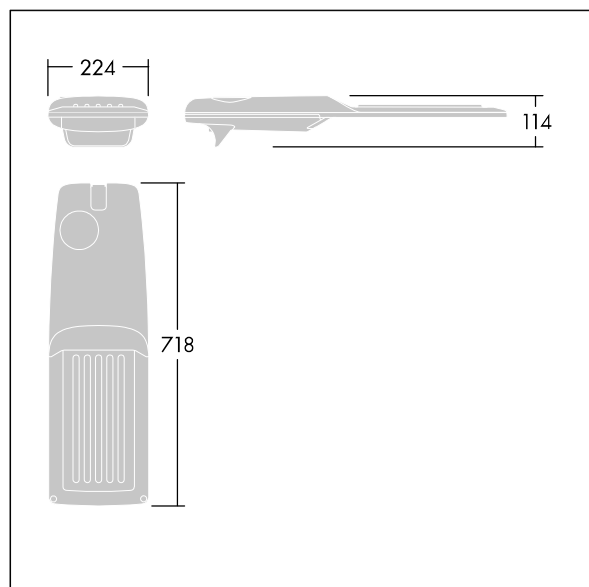

Isaro Pro

Lanterne d'éclairage routier LED moderne (Medium) avec 60 LED alimentées en 700mA avec une optique Passage piéton. Programmable Driver. Classe électrique II, IP66, IK09. Corps : aluminium (EN AC-44300) fonderie, thermopoudré gris anthracite 900 sablé texturé. Emmanchement : aluminium (EN AC-44300), fonderie thermopoudré texturé gris anthracite 900 sablé. Fermeture : verre ép. 5 mm. Visserie : Acier inox. Livré avec un adaptateur d'emmanchement Ø 60 mm qui convient pour montage top (inclinaison 0°/5°/10°/15°/20°) ou latéral (inclinaison -15°/-10°/-5°/0°/5°/10°/15°). Equipé d'un 50% circuit de réduction de puissance, qui entre en vigueur 3 heures avant et 5 heures après un minuit calculé. Il peut être désactivé à l'installation avec un interrupteur interne facilement accessible. Livré avec LED 4 000 K. Protection contre les surtensions : 10 kV en mode commun single pulse et 8 kV en mode commun multipulse; 6 kV en mode différentiel multipulse. Si un système DALI est connecté: 6 kV en mode mode commun et mode différentiel multipulse.

TLG_ISRP_F_M_PDB_ANT.jpg

Dimensions : 718 x 224 x 114 mm
 Puissance du luminaire: 125,2 W
 Flux lumineux du luminaire: 19017 lm
 Efficacité lumineuse du luminaire: 152 lm/W
 Poids : 7,6 kg
 Scx : 0.066 m²