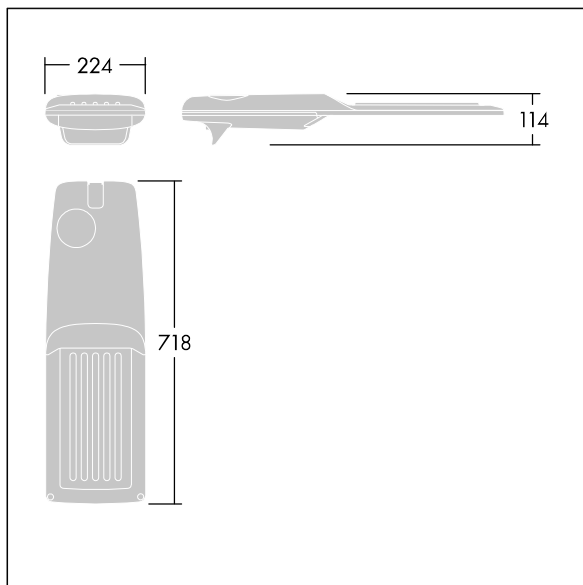

Isaro Pro

THORN

92904770 IP 60L70-740 EWR M BS 3550 CL2 M60 ANT

Isaro Pro

Lanterne d'éclairage routier LED moderne (Medium) avec 60 LED alimentées en 700mA avec une optique Route extra large. Programmable Driver. Classe électrique II, IP66, IK09. Corps : aluminium (EN AC-44300) fonderie, thermopoudré gris anthracite 900 sablé texturé. Emmanchement : aluminium (EN AC-44300), fonderie thermopoudré texturé gris anthracite 900 sablé. Fermeture : verre ép. 5 mm. Visserie : Acier inox. Livré avec un adaptateur d'emmanchement Ø 60 mm qui convient pour montage top (inclinaison 0°/5°/10°/15°/20°) ou latéral (inclinaison -15°/-10°/-5°/0°/5°/10°/15°). Equipé d'un 50% circuit de réduction de puissance, qui entre en vigueur 3 heures avant et 5 heures après un minuit calculé. Il peut être désactivé à l'installation avec un interrupteur interne facilement accessible. Livré avec LED 4 000 K. Protection contre les surtensions : 10 kV en mode commun single pulse et 8 kV en mode commun multipulse; 6 kV en mode différentiel multipulse. Si un système DALI est connecté: 6 kV en mode mode commun et mode différentiel multipulse.

TLG_ISRP_F_M_PDB_ANT.jpg

Dimensions : 718 x 224 x 114 mm
Puissance du luminaire: 125,2 W
Flux lumineux du luminaire: 19126 lm
Efficacité lumineuse du luminaire: 153 lm/W
Poids : 7,6 kg
Scx : 0.066 m²

TLG_ISRP_M_LD2.wmf