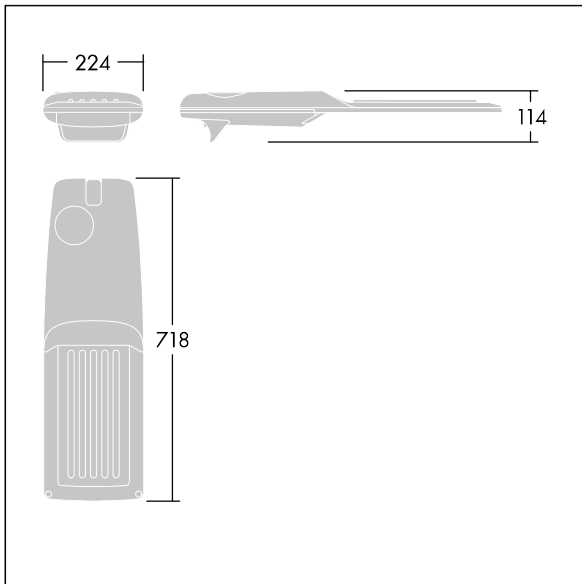

## Isaro Pro

Lanterne d'éclairage routier LED moderne (Medium) avec 48 LED alimentées en 500mA avec une optique Rue large. Programmable Driver. Classe électrique II, IP66, IK09.  
Corps : aluminium (EN AC-44300) fonderie, thermopoudré gris anthracite 900 sablé texturé. Emmanchement : aluminium (EN AC-44300), fonderie thermopoudré texturé gris anthracite 900 sablé. Fermeture : verre ép. 5 mm.  
Visserie : Acier inox. Livré avec un adaptateur d'emmanchement Ø 60 mm qui convient pour montage top (inclinaison 0°/5°/10°/15°/20°) ou latéral (inclinaison -15°/-10°/-5°/0°/5°/10°/15°). Equipé d'un 50% circuit de réduction de puissance, qui entre en vigueur 3 heures avant et 5 heures après un minuit calculé. Il peut être désactivé à l'installation avec un interrupteur interne facilement accessible. Livré avec LED 4 000 K. Protection contre les surtensions : 10 kV en mode commun single pulse et 8 kV en mode commun multipulse; 6 kV en mode différentiel multipulse. Si un système DALI est connecté: 6 kV en mode mode commun et mode différentiel multipulse.

TLG\_ISRP\_F\_M\_PDB\_ANT.jpg

Dimensions : 718 x 224 x 114 mm  
Puissance du luminaire: 70,4 W  
Flux lumineux du luminaire: 11343 lm  
Efficacité lumineuse du luminaire: 161 lm/W  
Poids : 7,4 kg  
Scx : 0.066 m<sup>2</sup>