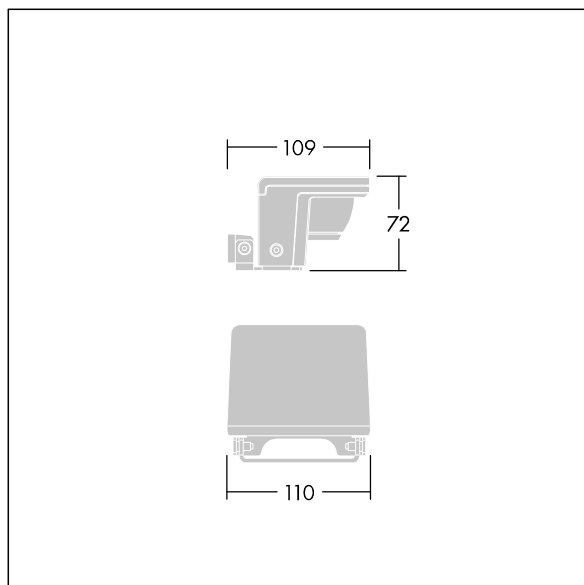

Version Small avec driver déporté pouvant alimenter jusqu'à trois luminaires.

Version pour montage en surface (MSF) avec fourche permettant une inclinaison de $\pm 15^\circ$.

Version pour montage mural (MWA) sans inclinaison.

Protection contre les surtensions 6 kV de série.

Pré-câblé avec 2 m de câble.

Dimensions : 109 x 110 x 72 mm

Puissance du luminaire: 6 W

Flux lumineux du luminaire: 350 lm

Efficacité lumineuse du luminaire: 58 lm/W

Poids : 1,28 kg

TLG_RAZA_F_S_MS_F_PDB.jpg

TLG_RAZA_M_S_MS_F.wmf

Ce produit contient une source lumineuse de classe d'efficacité énergétique F.

Toutes les valeurs marquées d'un * sont des valeurs nominales. Thorn utilise des composants testés et éprouvés, en provenance des meilleurs fournisseurs. Dans certains cas isolés, il se peut qu'il y ait des pannes de nature technologique au niveau des LED individuels, pendant le cycle de vie nominal du produit. Les normes internationales fixent la tolérance du flux initial et de la charge associée à $\pm 10\%$. Sauf indication contraire, les valeurs sont applicables pour une température ambiante de 25 °C.