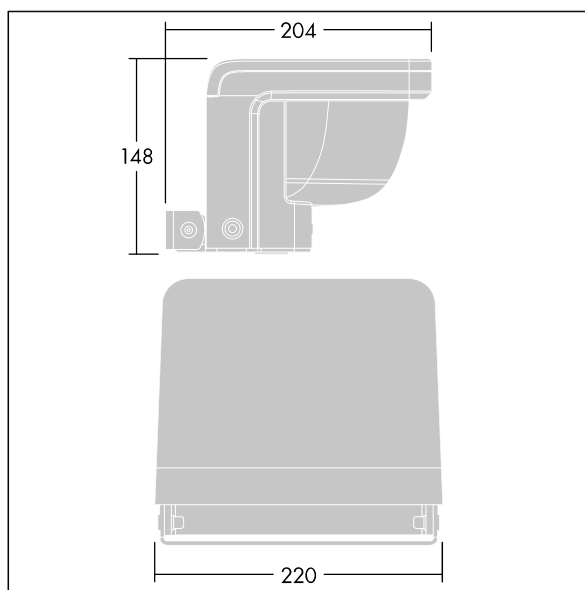

TLG_RAZA_M_L_MS F.wmf

Ce produit contient une source lumineuse de classe d'efficacité énergétique E.

Toutes les valeurs marquées d'un * sont des valeurs nominales. Thorn utilise des composants testés et éprouvés, en provenance des meilleurs fournisseurs. Dans certains cas isolés, il se peut qu'il y ait des pannes de nature technologique au niveau des LED individuels, pendant le cycle de vie nominal du produit. Les normes internationales fixent la tolérance du flux initial et de la charge associée à $\pm 10\%$. Sauf indication contraire, les valeurs sont applicables pour une température ambiante de 25 °C.

Les produits de Thorn Lighting sont perfectionnés en permanence. Nous nous réservons le droit d'apporter des modifications à nos produits sans autres publications.

© Thorn Lighting