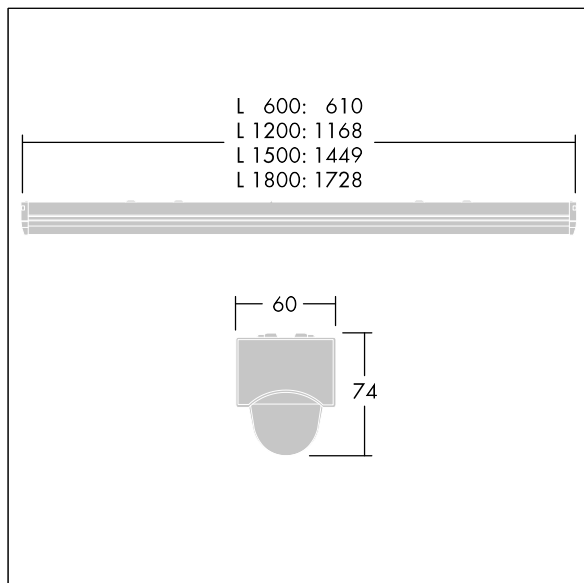

PopPack LED

THORN

96631586 POPPACK LED 6000-840 PIR L1500

IP20	IK03					650°C	T _a -20 +25
------	------	--	--	--	--	-------	---------------------------

PopPack LED

Luminaire LED à réglettes, avec module LED amovible.
Electronique, non gradable. Corps : acier moulé, revêtu, blanc (RAL9016). Embouts : Polycarbonate (PC) moulé par injection, blanc. Diffuseur : acrylique texturé opale.
Connexion électrique via 2 borniers 2,5 mm² 3 P. Capteur PIR pré-câblé avec fonctionnalité MARCHÉ/ARRET.
Commande activée d'un luminaire esclave à partir d'un luminaire maître équipé d'un détecteur PIR, via un câblage dur. Câblage à 3 conducteurs suffisant pour le passage en coupure des produits, charge maximum par circuit = 2 amp.
Livré avec LED 4 000 K.

Dimensions : 1449 x 60 x 74 mm
Puissance du luminaire: 52,8 W
Flux lumineux du luminaire: 6400 lm
Efficacité lumineuse du luminaire: 121 lm/W
Poids : 1,7 kg

TLG_POPL_F_PDB_SENS.jpg

TLG_POPL_M_LD1.wmf

Ce produit contient des sources lumineuses d'une classe d'efficacité énergétique de D.