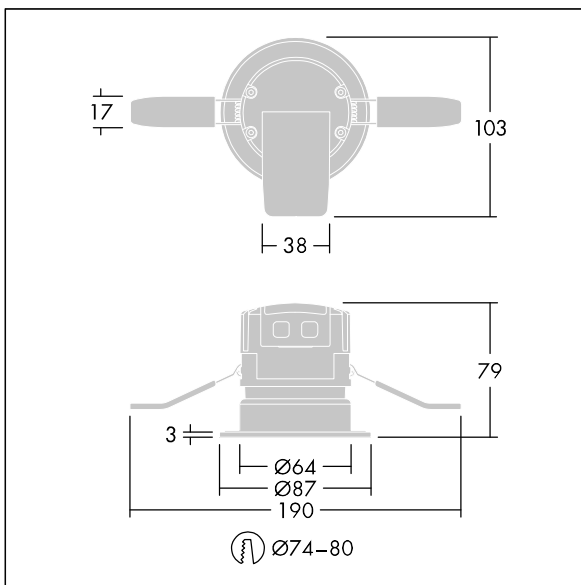

## Chalice 74

Mini downlight LED encastré. Driver intégré, adapté pour utilisation avec des gradateurs de phase standard. IP65 (IP65 par le dessous), IK04, Classe électrique II. Livré avec une optique à distribution large (48°) en PMMA, et collerette aluminium mat fonderie. Corps : acier avec dissipateur aluminium. Des clips à ressort permettent une installation sans outils dans des plafonds jusqu'à 25mm d'épaisseur et avec une découpe de Ø 74-80 mm. Câblage avec un connecteur détachable et un bornier à poussoirs avec repiquage possible. Livré avec LED 4 000 K.

Dimensions : Ø87 x 77 mm

Puissance du luminaire: 6,6 W

Flux lumineux du luminaire: 600 lm

Efficacité lumineuse du luminaire: 91 lm/W

Poids : 0,3 kg

TLG\_CHLC\_F\_74PDB.jpg

TLG\_CH74\_M\_LDLO.wmf

Ce produit contient une source lumineuse de classe d'efficacité énergétique E.