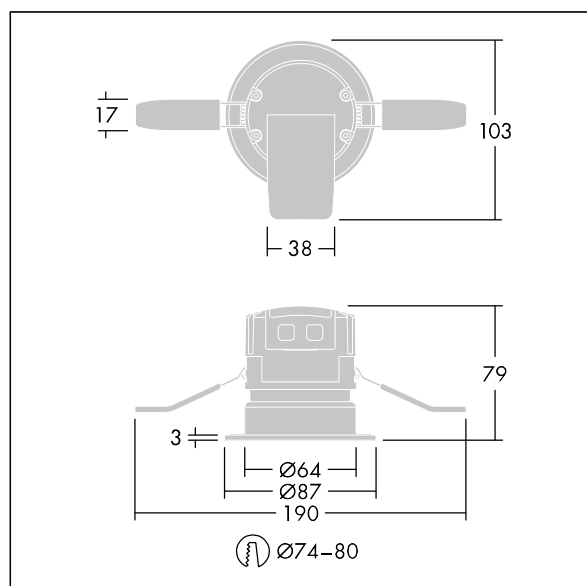

## Chalice 74

Mini downlight LED encastré. Driver intégré, adapté pour utilisation avec des gradateurs de phase standard. IP65 (IP65 par le dessous), IK04, Classe électrique II. Livré avec une optique à distribution large (48°) en PMMA, et collerette aluminium mat fonderie. Corps : acier avec dissipateur aluminium. Des clips à ressort permettent une installation sans outils dans des plafonds jusqu'à 25mm d'épaisseur et avec une découpe de Ø 74-80 mm. Câblage avec un connecteur détachable et un bornier à poussoirs avec repiquage possible. Livré avec LED 3 000 K.

Dimensions : Ø87 x 77 mm

Puissance du luminaire: 6,6 W

Flux lumineux du luminaire: 600 lm

Efficacité lumineuse du luminaire: 91 lm/W

Poids : 0,3 kg

TLG\_CHLC\_F\_74PDB.jpg

Ce produit contient une source lumineuse de classe d'efficacité énergétique E.