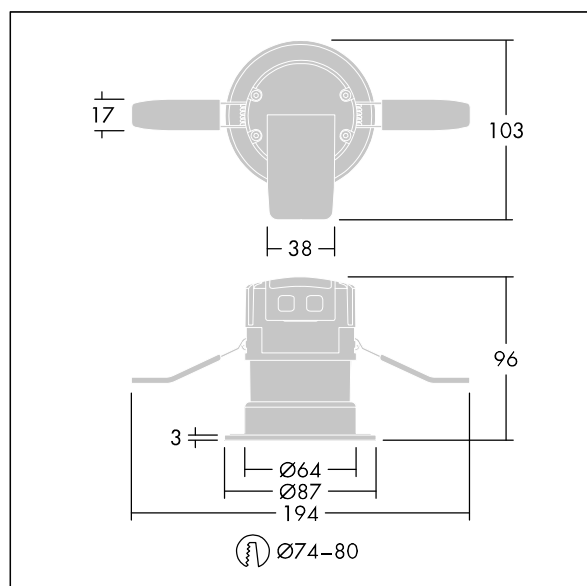

Chalice 74

THORN

96631506 CHAL 74 LED900-840 WFL IP65 WHM

RoHS	T _a 0 +40	IP 20 65	IK 04					650 °C
------	-------------------------	-------------	-------	--	--	--	--	--------

Chalice 74

Mini downlight LED encastré. Driver intégré, adapté pour utilisation avec des gradateurs de phase standard. IP65 (IP65 par le dessous), IK04, Classe électrique II. Livré avec une optique à distribution large (48°) en PMMA, et collerette aluminium mat fonderie. Corps : acier avec dissipateur aluminium. Des clips à ressort permettent une installation sans outils dans des plafonds jusqu'à 25mm d'épaisseur et avec une découpe de Ø 74-80 mm. Câblage avec un connecteur détachable et un bornier à poussoirs avec repiquage possible. Livré avec LED 4 000 K.

Dimensions : Ø87 x 77 mm

Puissance du luminaire: 9,4 W

Flux lumineux du luminaire: 950 lm

Efficacité lumineuse du luminaire: 101 lm/W

Poids : 0,4 kg

TLG_CHLC_F_74PDB.jpg

TLG_CH74_M_LDHO.wmf

Ce produit contient une source lumineuse de classe d'efficacité énergétique E.