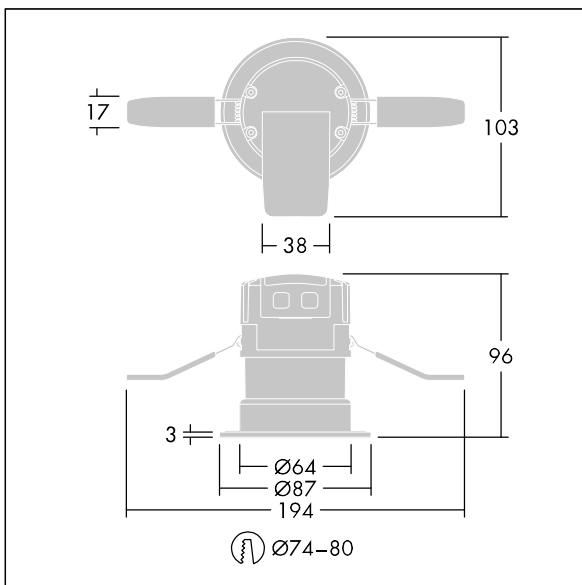

Chalice 74

THORN

96631506 CHAL 74 LED900-840 WFL IP65 WHM

RoHS	T _a 0 +40	IP 20 65	IK 04					650 °C
------	-------------------------	-------------	-------	--	--	--	--	--------

Chalice 74

Mini downlight LED encastré. Driver intégré, adapté pour utilisation avec des gradateurs de phase standard. IP65 (IP65 par le dessous), IK04, Classe électrique II. Livré avec une optique à distribution large (48°) en PMMA, et collerette aluminium mat fonderie. Corps : acier avec dissipateur aluminium. Des clips à ressort permettent une installation sans outils dans des plafonds jusqu'à 25mm d'épaisseur et avec une découpe de Ø 74-80 mm. Câblage avec un connecteur détachable et un bornier à poussoirs avec repiquage possible. Livré avec LED 4 000 K.

Distribution lumineuse adaptable en remplaçant l'optique WFL (48°) par un FL (31°) ou un WW (lèche-mur) - disponibles en accessoires.

Esthétique modulable en remplaçant la collerette WHM (blanc mat) par une collerette WH (blanc brillant), BKM (noir mat), CR (chrome) ou AL (aluminium brossé) - disponibles en accessoires.

Dimensions : Ø87 x 77 mm

Puissance du luminaire: 9,4 W

Flux lumineux du luminaire: 950 lm

Efficacité lumineuse du luminaire: 101 lm/W

Poids : 0,4 kg

TLG_CHLC_F_74PDB.jpg

TLG_CH74_M_LDHO.wmf

Ce produit contient une source lumineuse de classe d'efficacité énergétique E.