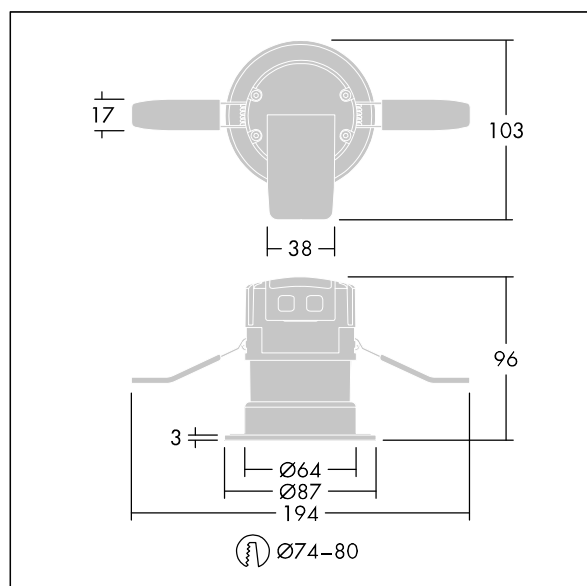

Chalice 74

THORN

96631505 CHAL 74 LED900-830 WFL IP65 WHM

RoHS	T _a 0 +40	IP 20 65	IK 04					650 °C
------	-------------------------	-------------	-------	--	--	--	--	--------

Chalice 74

Mini downlight LED encastré. Driver intégré, adapté pour utilisation avec des gradateurs de phase standard. IP65 (IP65 par le dessous), IK04, Classe électrique II. Livré avec une optique à distribution large (48°) en PMMA, et collerette aluminium mat fonderie. Corps : acier avec dissipateur aluminium. Des clips à ressort permettent une installation sans outils dans des plafonds jusqu'à 25mm d'épaisseur et avec une découpe de Ø 74-80 mm. Câblage avec un connecteur détachable et un bornier à poussoirs avec repiquage possible. Livré avec LED 3 000 K.

Dimensions : Ø87 x 77 mm

Puissance du luminaire: 9,4 W

Flux lumineux du luminaire: 900 lm

Efficacité lumineuse du luminaire: 96 lm/W

Poids : 0,4 kg

TLG_CHLC_F_74PDB.jpg

TLG_CH74_M_LDHO.wmf

Ce produit contient une source lumineuse de classe d'efficacité énergétique E.