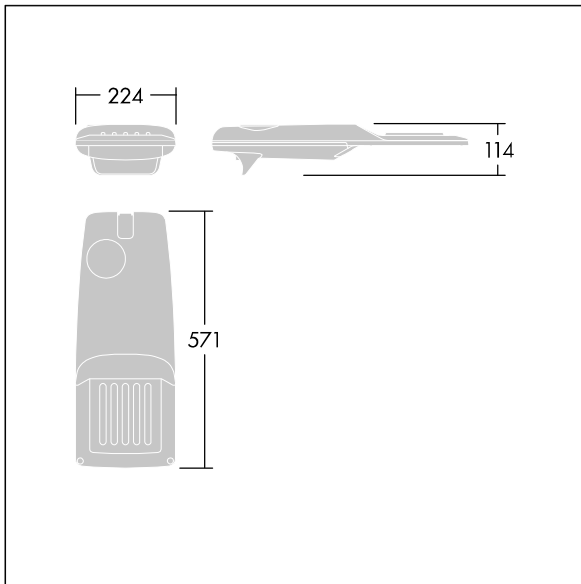

Isaro Pro

THORN

96275987 IP 24L70-740 EWR M BS 3550 CL2 T60F ->

Isaro Pro

Lanterne d'éclairage routier LED moderne (Small) avec 24 LED alimentées en 700mA avec une optique Route extra large. Programmable Driver. Classe électrique II, IP66, IK09. Corps : aluminium (EN AC-44300) fonderie, thermopoudré gris anthracite 900 sablé texturé. Emmanchement : aluminium (EN AC-44300), fonderie thermopoudré gris anthracite 900 sablé. Fermeture : verre ép. 5 mm. Visserie : Acier inox. Livré avec un adaptateur d'emmanchement de Ø 60 mm, pré-installé pour un montage top, inclinaison 5°. Equipé d'un 50% circuit de réduction de puissance, qui entre en vigueur 3 heures avant et 5 heures après un minuit calculé. Il peut être désactivé à l'installation avec un interrupteur interne facilement accessible. Pré-câblé avec 8 m de câble. Livré avec LED 4 000 K. Protection contre les surtensions : 10 kV en mode commun single pulse et 8 kV en mode commun multipulse; 6 kV en mode différentiel multipulse. Si un système DALI est connecté: 6 kV en mode mode commun et mode différentiel multipulse.

TLG_ISRP_F_PDB_ANT.jpg

Dimensions : 571 x 224 x 114 mm
Puissance du luminaire: 51,1 W
Flux lumineux du luminaire: 7751 lm
Efficacité lumineuse du luminaire: 152 lm/W
Poids : 6,49 kg
Scx : 0.05 m²

TLG_ISRP_M_LD1.wmf